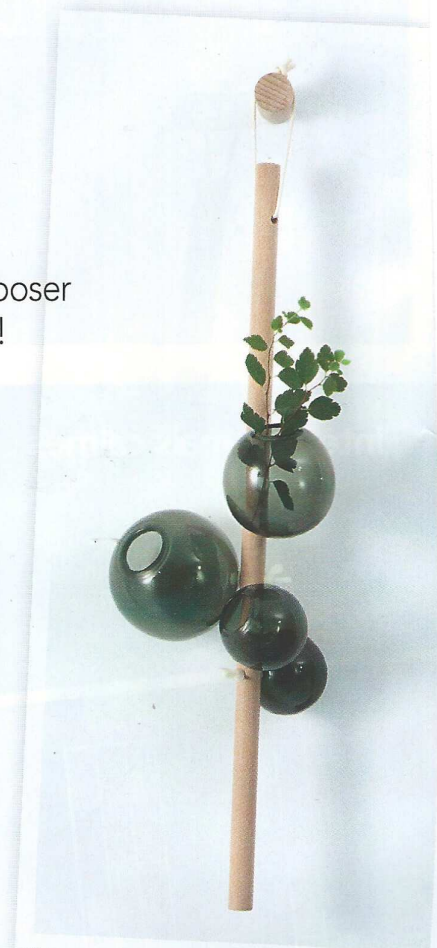

Jeu de lignes

Léa Padovani et Sébastien Kieffer forment « Pool », un duo de choc. Comme ces deux tables en acier thermolaqué recouvertes de peinture époxy grainée. Carrée : L 46 x P 46 x H 48 cm. Ronde : Diam. 47 x H 44 cm. 245 € l'unité. « Iso-A & Iso-B », **Petite Friture**.

La relève FRANÇAISE

Les jeunes designers français rivalisent de créativité pour nous proposer des objets abordables. Originalité et supplément d'âme en prime !

Ajournée

Finies, les ampoules nues sur le mur ! Avec cette applique grillagée, **Élise Foin** apporte une solution esthétique. En acier thermolaqué, peinture époxy grainée, Diam. 22 x P 10 cm, 145 €. « Grillo », **Petite Friture**.

Indoor ou outdoor

Graphique et légère, cette chaise d'**Amandine Chhor et Aissa Logerot** est en acier thermolaqué, revêtu de peinture époxy grainée. Existe en doré, noir ou blanc. L 54 x P 57 x H 87 cm, 360 €. « Trame », **Petite Friture**.

Le bon souffle

C'est **Jean-Baptiste Fastrez** qui a imaginé ce vase suspendu en hêtre et verre soufflé bouche. L 18 x P 18 x H 75 cm, 230 €. « Parade », **Moustache**.

Double jeu

Dessiné par **Inga Sempé**, ce miroir à fixation murale est associé à une étagère vide-poches en hêtre massif. Pour toutes les pièces de la maison, de l'entrée à la salle de bains. D 13 x P 20 x H 22 cm, 75 €. « Belvédère », **Moustache**.