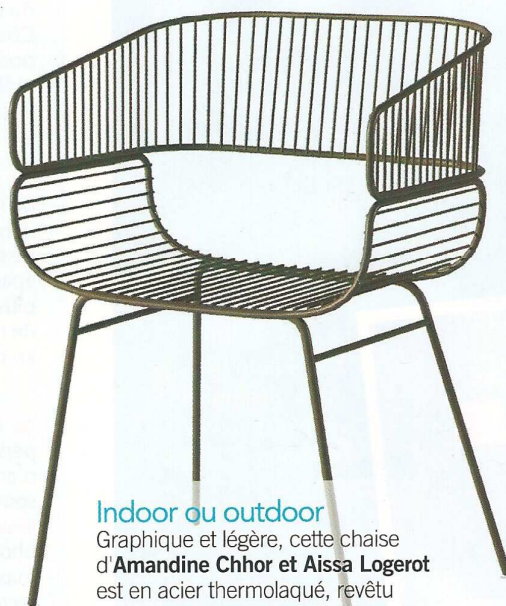

Jeu de lignes

Léa Padovani et Sébastien Kieffer forment « Pool », un duo de choc. Comme ces deux tables en acier thermolaqué recouvertes de peinture époxy grainée. Carrée : L 46 x P 46 x H 48 cm. Ronde : Diam. 47 x H 44 cm. 245 € l'unité. « Iso-A & Iso-B », **Petite Friture**.

La relève FRANÇAISE

Les jeunes designers français rivalisent de créativité pour nous proposer des objets abordables. Originalité et supplément d'âme en prime !

Ajournée

Finies, les ampoules nues sur le mur ! Avec cette applique grillagée, **Élise Foin** apporte une solution esthétique. En acier thermolaqué, peinture époxy grainée, Diam. 22 x P 10 cm, 145 €. « Grillo », **Petite Friture**.

Indoor ou outdoor

Graphique et légère, cette chaise d'**Amandine Chhor et Aissa Logerot** est en acier thermolaqué, revêtu de peinture époxy grainée. Existe en doré, noir ou blanc. L 54 x P 57 x H 87 cm, 360 €. « Trame », **Petite Friture**.

Le bon souffle

C'est **Jean-Baptiste Fastrez** qui a imaginé ce vase suspendu en hêtre et verre soufflé bouche. L 18 x P 18 x H 75 cm, 230 €. « Parade », **Moustache**.

Double jeu

Dessiné par **Inga Sempé**, ce miroir à fixation murale est associé à une étagère vide-poches en hêtre massif. Pour toutes les pièces de la maison, de l'entrée à la salle de bains. D 13 x P 20 x H 22 cm, 75 €. « Belvédère », **Moustache**.