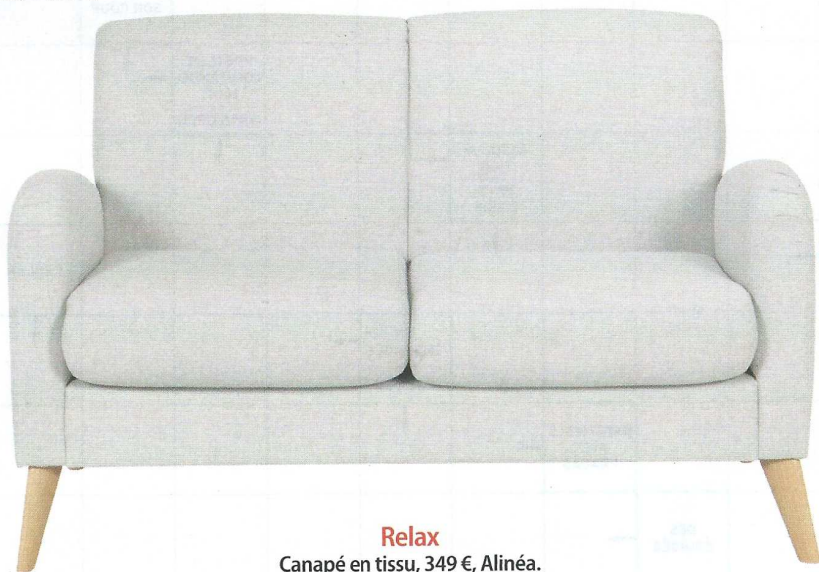

Relax
Canapé en tissu, 349 €, Alinéa.