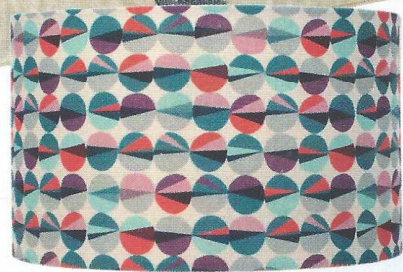

Rétro épuré
Lampe, 155 €,
Mademoiselle
Dimanche.

Voir adresses p. 125