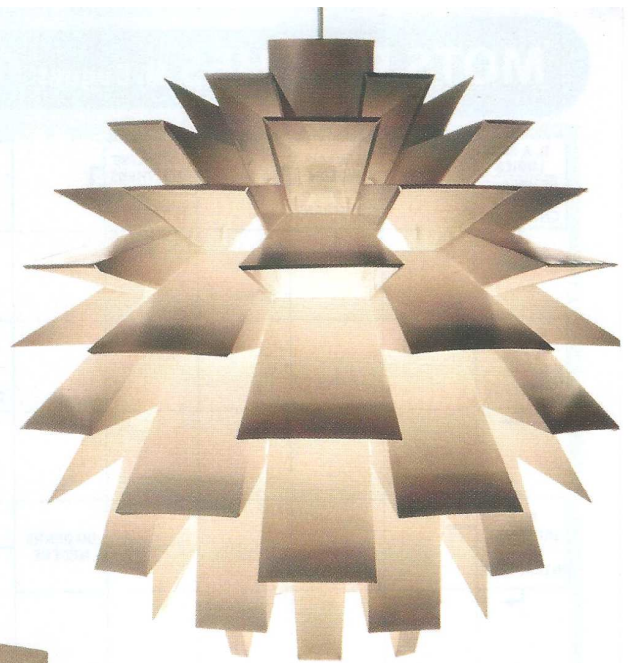

M 01922 - 42 - F : 2,90 € - RD

DÉCORATION

**Animalier**  
Coussin, 12,90 €, Fly.

**Tea time**  
Service à thé pour deux personnes, 69 €, Lexon.

**Origami**  
Suspension, 100,50 €, Normann Copenhagen sur Lightonline.