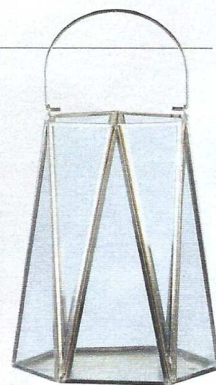

Déco

Mon coin **COCON**

Mini-place, maxi-cocooning avec les trois tendances du moment.

CLASSIQUE

Table basse, plateau en frêne et en MDF laqué frêne, ceinture et pieds en peuplier laqué, finition vernie, L 80 x l 80 x h 43 cm, Lipstick, La Redoute Intérieurs, 335 €.

Lampadaire en hévée, abat-jour en lin, h 145 x Ø 26 cm, Loïse, But, 89,99 €.

Pouf en laine, en viscose et en polyester, structure en bouleau massif, L 87 x l 66 x h 43 cm, Wolseley, made.com, 399 €.

Lanterne à facettes, en verre et en métal, h 21 x Ø 17 cm, Jardin d'Ulysse, 25 €.

COLORE

Tables gigognes en MDF et en eucalyptus, L 40 x l 40 x h 40 cm et L 60 x l 60 x h 48 cm, Confodéco, 54,60 € l'ensemble.

Lampe en plastique, h 24 x Ø 15 cm, existe aussi en rouge, noir ou blanc, Dalù, rééditée par Artémide, Lightonline, 81 €.