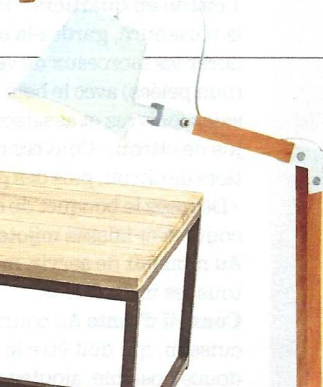

COLORE

Tables gigognes en MDF et en eucalyptus, L 40 x l 40 x h 40 cm et L 60 x l 60 x h 48 cm, Confodéco, 54,60 € l'ensemble.

Lampe en plastique, h 24 x Ø 15 cm, existe aussi en rouge, noir ou blanc, Dalù, rééditée par Artémide, Lightonline, 81 €.

Pouf en coton tricoté main, h 35 x Ø 45 cm, Jardin d'Ulysse, 75,50 €.

Photophore en verre, h 8 x Ø 5,9 cm, existe aussi en gris, vert ou violet, Match by Form Us With Love, Muuto, 15,90 €.

NATUREL

Table basse, plateau en paulownia, structure métallique, L 120 x l 70 x h 43,5 cm, Lucile, Delamaison, 187,90 €.