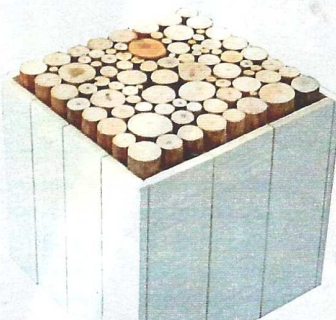

COLORE

Tables gigognes en MDF et en eucalyptus, L 40 x l 40 x h 40 cm et L 60 x l 60 x h 48 cm, Confodéco, 54,60 € l'ensemble.

Lampe en plastique, h 24 x Ø 15 cm, existe aussi en rouge, noir ou blanc, Dalù, rééditée par Artémide, Lightonline, 81 €.

Pouf en coton tricoté main, h 35 x Ø 45 cm, Jardin d'Ulysse, 75,50 €.

Photophore en verre, h 8 x Ø 5,9 cm, existe aussi en gris, vert ou violet, Match by Form Us With Love, Muuto, 15,90 €.

NATUREL

Table basse, plateau en paulownia, structure métallique, L 120 x l 70 x h 43,5 cm, Lucile, Delamaison, 187,90 €.

Lampe en acier et en contreplaqué, tête orientable, h 58 cm, Kup, Alinéa, 39,90 €.

Tabouret coffre en bois, L 40 x l 40 x h 45 cm, Cube Jeffrey de Wood Insane Design, sur daandi.com, 129 €.

Lanterne en toile, armature en bois, h 42 x Ø 34 cm, Mosquito, Nordal, 65 €.