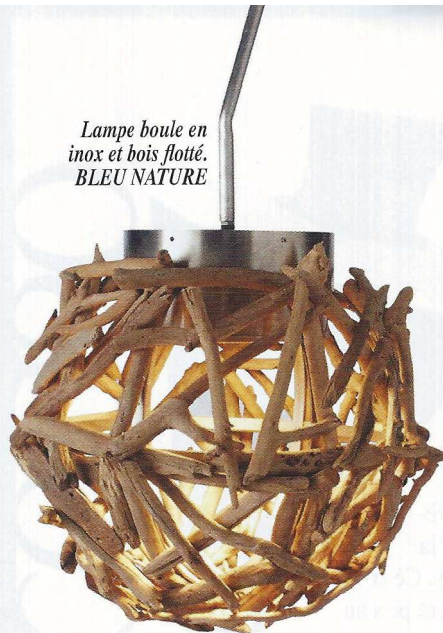

MODE

- Jus d'orange
- Violet, l'encre de la mode
- Sacs mains libres
- Maillot de corps

RACHELLE YAYI
*Les 4 vérités
de la fille du
Président
béninois*

**LE RACISME
DES BEAUX
QUARTIERS**
*Quand
l'argent ne
suffit pas*

M 06526 - 64 - F : 3,50 € - RD

Suspension en
porcelaine.
ORIGINAL
BTC

Lampe boule en
inox et bois flotté.
BLEU NATURE

Suspension en
aluminium.
DAVEY
LIGHTING

Photophore,
verre décoré
avec corde.
KAVE
HOME

**Que
la lumière soit**
Suspension, lanterne, lampe à
poser... Les luminaires donnent
une nouvelle vie aux jardins
une fois la nuit tombée.

Lampes socle
en bois
Lumetto 70.
BLUMEN

Lampadaire
Balisa en rotin
avec abat-jour
intérieur.
KAVE HOME

Lampadaire
bâton en olivier
et fibre de pal-
mier.
PHILIPPE
XERRI
pour ROCK
THE KASBAH

Lanterne
d'extérieur
« bocal » fonc-
tionnant à
l'énergie solaire
et donc totale-
ment autonome,
autonomie de
six à neuf
heures par jour.
Fabrication
main en Afrique
du Sud.
LIGHT ON
LINE