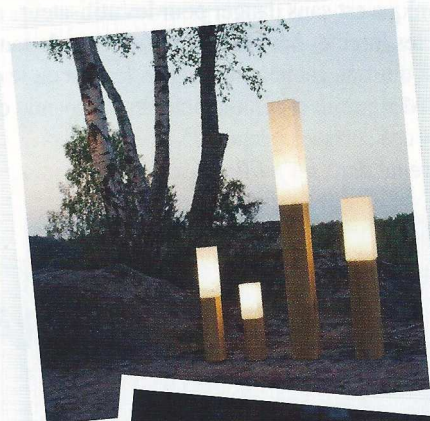

M 06526 - 64 - F : 3,50 € - RD

Suspension en
porcelaine.
ORIGINAL
BTC

Lampe boule en
inox et bois flotté.
BLEU NATURE

Suspension en
aluminium.
DAVEY
LIGHTING

Photophore,
verre décoré
avec corde.
KAVE
HOME

**Que
la lumière soit**
Suspension, lanterne, lampe à
poser... Les luminaires donnent
une nouvelle vie aux jardins
une fois la nuit tombée.

Lampes socle
en bois
Lumetto 70.
BLUMEN

Lampadaire
Balisa en rotin
avec abat-jour
intérieur.
KAVE HOME