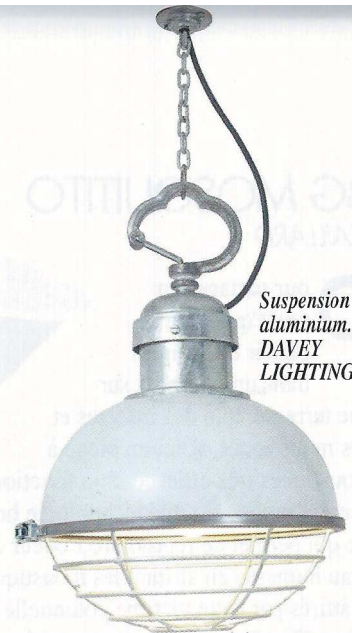

M 06526 - 64 - F : 3,50 € - RD

Suspension en
porcelaine.
ORIGINAL
BTC

Lampe boule en
inox et bois flotté.
BLEU NATURE

Suspension en
aluminium.
DAVEY
LIGHTING

Photophore,
verre décoré
avec corde.
KAVE
HOME

**Que
la lumière soit**
Suspension, lanterne, lampe à
poser... Les luminaires donnent
une nouvelle vie aux jardins
une fois la nuit tombée.

Lampes socle
en bois
Lumetto 70.
BLUMEN

Lampadaire
Balisa en rotin
avec abat-jour
intérieur.
KAVE HOME