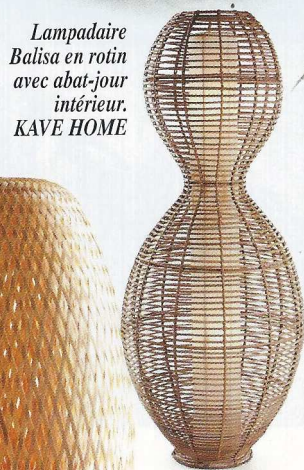

MODE

- Jus d'orange
- Violet, l'encre de la mode
- Sacs mains libres
- Maillot de corps

RACHELLE YAYI
*Les 4 vérités
de la fille du
Président
béninois*

**LE RACISME
DES BEAUX
QUARTIERS**
*Quand
l'argent ne
suffit pas*

M 06526 - 64 - F : 3,50 € - RD

Suspension en
porcelaine.
ORIGINAL
BTC

Lampe boule en
inox et bois flotté.
BLEU NATURE

Suspension en
aluminium.
DAVEY
LIGHTING

Photophore,
verre décoré
avec corde.
KAVE
HOME

**Que
la lumière soit**
Suspension, lanterne, lampe à
poser... Les luminaires donnent
une nouvelle vie aux jardins
une fois la nuit tombée.

Lampes socle
en bois
Lumetto 70.
BLUMEN

Lampadaire
Balisa en rotin
avec abat-jour
intérieur.
KAVE HOME