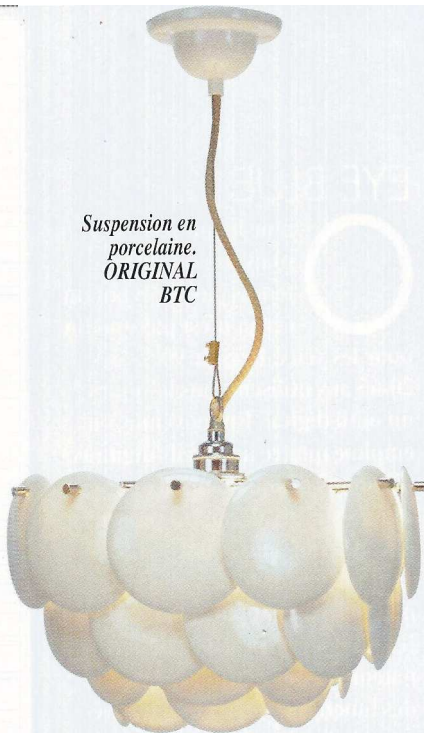

MODE

- Jus d'orange
- Violet, l'encre de la mode
- Sacs mains libres
- Maillot de corps

RACHELLE YAYI
*Les 4 vérités
de la fille du
Président
béninois*

**LE RACISME
DES BEAUX
QUARTIERS**
*Quand
l'argent ne
suffit pas*

M 06526 - 64 - F : 3,50 € - RD

Suspension en
porcelaine.
ORIGINAL
BTC

Lampe boule en
inox et bois flotté.
BLEU NATURE

Suspension en
aluminium.
DAVEY
LIGHTING

Photophore,
verre décoré
avec corde.
KAVE
HOME

Lampadaire
bâton en olivier
et fibre de pal-
mier.
PHILIPPE
XERRI
pour ROCK
THE KASBAH

Lanterne
d'extérieur
« bocal » fonc-
tionnant à
l'énergie solaire
et donc totale-
ment autonome,
autonomie de
six à neuf
heures par jour.
Fabrication
main en Afrique
du Sud.
LIGHT ON
LINE