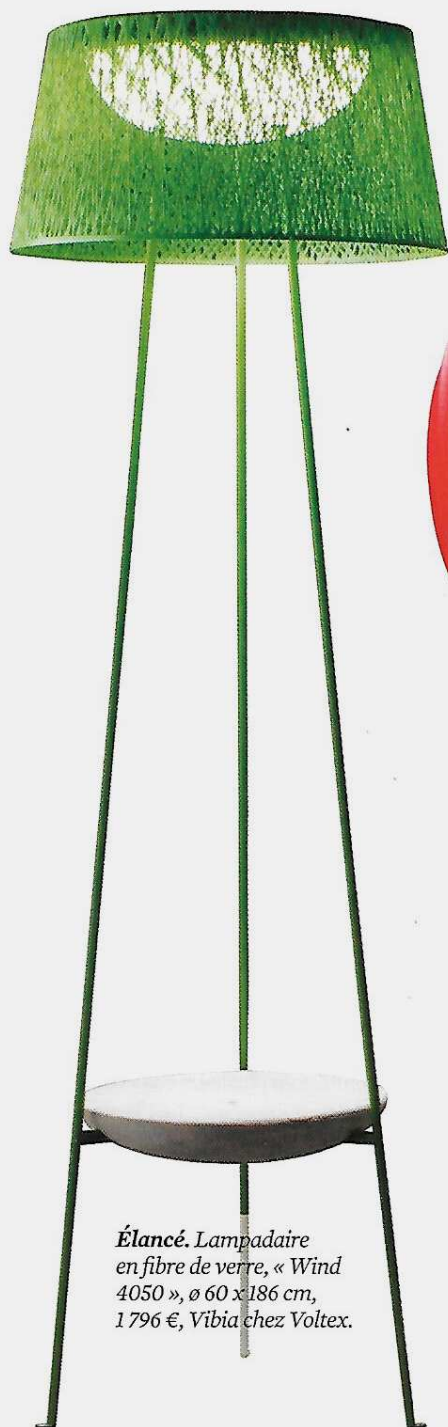

jlmguide [DOSSIER] OUTDOOR

LES ICÔNES DE LA NUIT

Aussi graphiques que leurs cousines « indoor », voici la top liste des lampes d'extérieur. Avec elles, la night sera hyper branchée ! MARINA HEMONET

Élancé. Lampadaire en fibre de verre, « Wind 4050 », ø 60 x 186 cm, 1 796 €, Vibia chez Voltex.

Hublot. Applique en alu, « Mona », 34,8 x 34,9 x 10,8 cm, 239 €, Roger Pradier chez Camif.

Balise. En polypropylène, à poser ou à suspendre « May Day », ø 21,5 x 53 cm, 95 €, Flos chez Made in Design.

Baroque. Suspension en polycarbonate, « Rockcoco », 68 x 62 x 62 cm, 499,95 €, Fatboy.

Fifties. Applique en fonte d'aluminium, Led, « AJ 50 », 35 x 34,9 cm, 720 €, Louis Poulsen, La Boutique danoise.

À facettes. En métal, cuir tressé et acrylique, Led rechargeable, « Muse », 40 x 40 cm, 744 €, Contardi chez Lightoline.

Au ciné.
Lampadaire
solaire sans fil,
Led, « Paris »,
ø 39,5 x 165 ou
205 cm, 389 €,
Maiori chez
Made in Design.

Vintage. Suspension en
aluminium, résine et
verre, « Polo », ø 48 x
40 cm, 409 €, Martinelli
Luce chez Light 11.