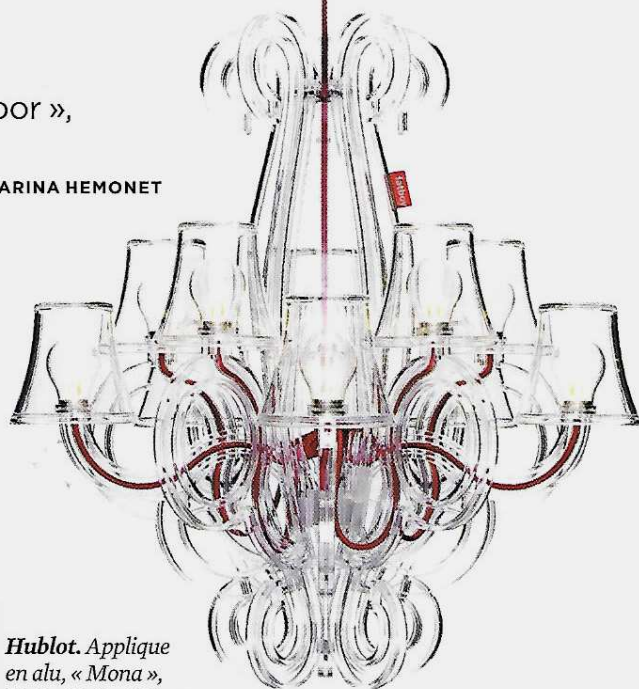

jlmguide [DOSSIER] OUTDOOR

LES ICÔNES DE LA NUIT

Aussi graphiques que leurs cousines « indoor », voici la top liste des lampes d'extérieur. Avec elles, la night sera hyper branchée ! MARINA HEMONET

Élancé. Lampadaire en fibre de verre, « Wind 4050 », ø 60 x 186 cm, 1 796 €, Vibia chez Voltex.

Hublot. Applique en alu, « Mona », 34,8 x 34,9 x 10,8 cm, 239 €, Roger Pradier chez Camif.

Balise. En polypropylène, à poser ou à suspendre « May Day », ø 21,5 x 53 cm, 95 €, Flos chez Made in Design.

Baroque. Suspension en polycarbonate, « Rockcoco », 68 x 62 x 62 cm, 499,95 €, Fatboy.