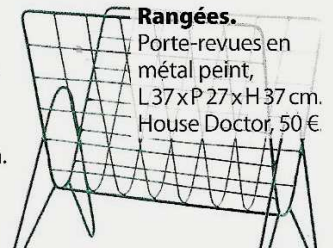

Survitaminé. Fauteuil et petite table d'intérieur ou extérieur, en saule et métal. L 47xP 50xH 82 cm et L 90xP 90xH 75 cm. Coll. Sam, Tikamoon aux 3 Suisses, 199 € et 349 €.

Tubulaire. Tabouret en acier et liège, diam. 41 cm, H 45 cm. Max, design Fred Rieffel, Rodet, 90 €.

Lettré. Coussin en coton et polyester, 45x45 cm. Sign, HK Living chez Love Creative People, 44 €.

Pimpante. Table d'appoint en métal, diam. 42 cm, H 36,5 cm. Pocket, Conforama, 30 €.

Nomades. Baladeuses en métal, silicone, verre, diam. 13 cm, H 28 cm. Ubiqua, Seletti chez Lightonline.fr, 90 € l'une.

Roulante. Console en métal et sapin, L 173xP 34xH 101 cm. Brooklyn, Maisons du monde, 250 €.

Organisé. Panier de rangement carré en métal, L 30xP 30xH 20 cm. C' Rangé, Pierre Henry, 17,90 €.

Rangées. Porte-revues en métal peint, L 37xP 27xH 37 cm. House Doctor, 50 €.