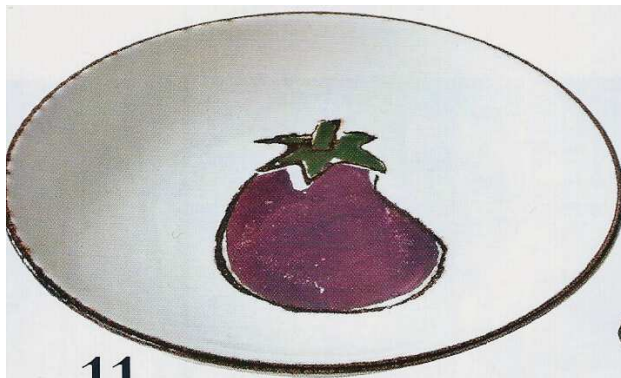

L 12104 - 4 - F: 4,50 € - RD

ARNET DE STYLE

2

3

Un petit côté CHAMPÊTRE

Un peu désuets, souvent simples et composés de matières naturelles, certains objets évoquent irrésistiblement les séjours à la campagne.

5

7

10

9

6

8

11

12

13

14

17

15

16

18

- 1 > Bout de lit matelassé et piqués à la main. 90x200 cm 129 € *Olympe*
- 2 > Assiette déco en bois - Coloris brun - Ø 28 x H 2,5 cm 8,50€ *Botanic*
- 3 > Suspension Egg of Columbus. Abat-jour en papier recyclé et céramique 27,00€ *Lightonline.fr*
- 4 > Chaise West en Polypropylène d'intérieur ou d'extérieur existe en rouge, gris et blanc 69,90€ *Fly*
- 5 > Pouf dieppe rond en bois ancien gris, marron ou rouge 460,00€ *Atmosphère & Bois*
- 6 > Canapé 2 places en bois d'olivier et laine chiné noir et écru 750,00€ *Rock The Kasbah*
- 7 > Commode Halie. Tiroirs en sapin finition vieilli. H 83 cm x L 48 cm x P 38 cm *Kave Home*
- 8 > Table basse Colossus en forme de tronc. 145 cm ; H.50 cm 6475,00€ *Timothy Oulton*
- 9 > Tabouret en bois d'Olivier et ficelle d'alfa noir. 40x40cm 150,00€ *Rock The Kasbah*
- 10 > Patère bois de cerf en bois de manguier, en 3 tailles, à partir de 18,00€ *Etoile and Company*
- 11 > Assiette à dessert gourmande en faïence, fabriqué au Portugal 4,50€ *Botanic*
- 12 > Suspension ou baladeuse en porcelaine de Limoges et cordon torsadé 150,00€ *Alix D.Reynis*
- 13 > Pichet blanc en céramique décors " banc de poissons" L 21 x l 17 x H 22 cm 26,90€ *Chehoma*
- 14 > Porte-manteau, porte-sac, porte-clefs en plastique 16,50€ *Pa Design*
- 15 > Pot Tatouage en terre cuite - D19 x H18cm - 24€ *Côté Table*
- 16 > Table Adirondack en bois ancien canadien gris, marron ou rouge. 96,00€ *Atmosphère & Bois*
- 17 > Assiette à dessert en porcelaine à motifs fleuris, 20cm de diamètre 18,00€ *Green Gate*
- 18 > Dérouleur de papier toilette en métal blanc à fixer au mur 12,90€ *Becquet*