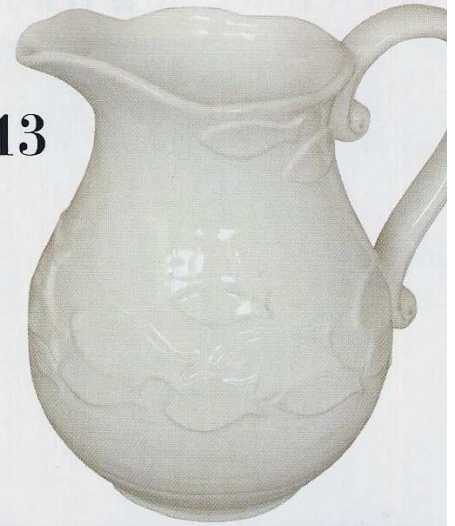

5

7

10

9

6

8

11

12

13

14

17

15

16

18

- 1 > Bout de lit matelassé et piqués à la main. 90x200 cm 129 € *Olympe*
- 2 > Assiette déco en bois - Coloris brun - Ø 28 x H 2,5 cm 8,50€ *Botanic*
- 3 > Suspension Egg of Columbus. Abat-jour en papier recyclé et céramique 27,00€ *Lightonline.fr*
- 4 > Chaise West en Polypropylène d'intérieur ou d'extérieur existe en rouge, gris et blanc 69,90€ *Fly*
- 5 > Pouf dieppe rond en bois ancien gris, marron ou rouge 460,00€ *Atmosphère & Bois*
- 6 > Canapé 2 places en bois d'olivier et laine chiné noir et écru 750,00€ *Rock The Kasbah*
- 7 > Commode Halie. Tiroirs en sapin finition vieilli. H 83 cm x L 48 cm x P 38 cm *Kave Home*
- 8 > Table basse Colossus en forme de tronc. 145 cm ; H.50 cm 6475,00€ *Timothy Oulton*
- 9 > Tabouret en bois d'Olivier et ficelle d'alfa noir. 40x40cm 150,00€ *Rock The Kasbah*
- 10 > Patère bois de cerf en bois de manguier, en 3 tailles, à partir de 18,00€ *Etoile and Company*
- 11 > Assiette à dessert gourmande en faïence, fabriqué au Portugal 4,50€ *Botanic*
- 12 > Suspension ou baladeuse en porcelaine de Limoges et cordon torsadé 150,00€ *Alix D.Reynis*
- 13 > Pichet blanc en céramique décors " banc de poissons" L 21 x l 17 x H 22 cm 26,90€ *Chehoma*
- 14 > Porte-manteau, porte-sac, porte-clefs en plastique 16,50€ *Pa Design*
- 15 > Pot Tatouage en terre cuite - D19 x H18cm - 24€ *Côté Table*
- 16 > Table Adirondack en bois ancien canadien gris, marron ou rouge. 96,00€ *Atmosphère & Bois*
- 17 > Assiette à dessert en porcelaine à motifs fleuris, 20cm de diamètre 18,00€ *Green Gate*
- 18 > Dérouleur de papier toilette en métal blanc à fixer au mur 12,90€ *Becquet*