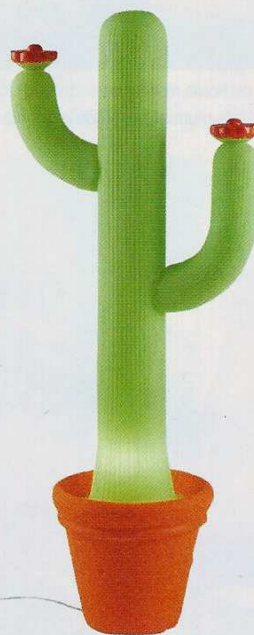

Ludique. Lampadaire en forme de cactus, H. 130 cm x L. 54 cm. 192 €. Lightonline.