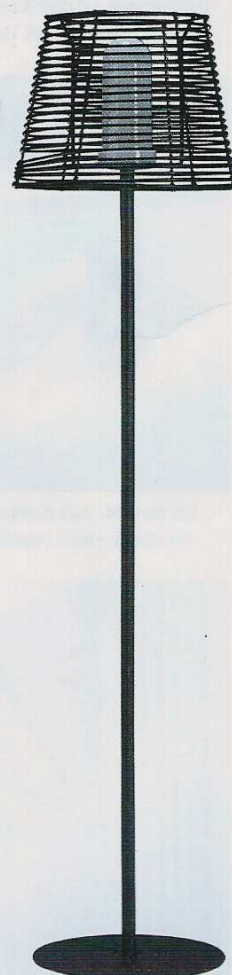

Tamisée. La lumière produit de jolis effet grâce à l'abat-jour en fil noir. Lampadaire d'extérieur en acier et plastique. H. 14 cm x Ø 35 cm. 99 €. Alinéa.