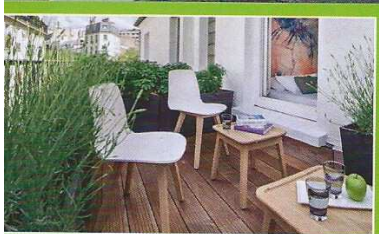

LE MAGAZINE DES INTÉRIEURS CHICS & COSY

N°21 - MAI / JUIN

MAISONS À VIVRE

Inspiration

- Métamorphose d'une grange en Normandie
- Le XIXe siècle revisité près de Paris
- Maison d'architecte en Catalogne
- Reconversion d'anciens ateliers en banlieue

« Savoir-Faire »
Alki - Le design basque
et durable

15 idées créatives
Jardinière, hamac, parasol

La maison à
l'heure d'été

Mobilier, matériaux, éclairage, linge de maison, vaisselle.

www.cppresse.fr
L 17227 - 21 - F: 5,50 € - RD