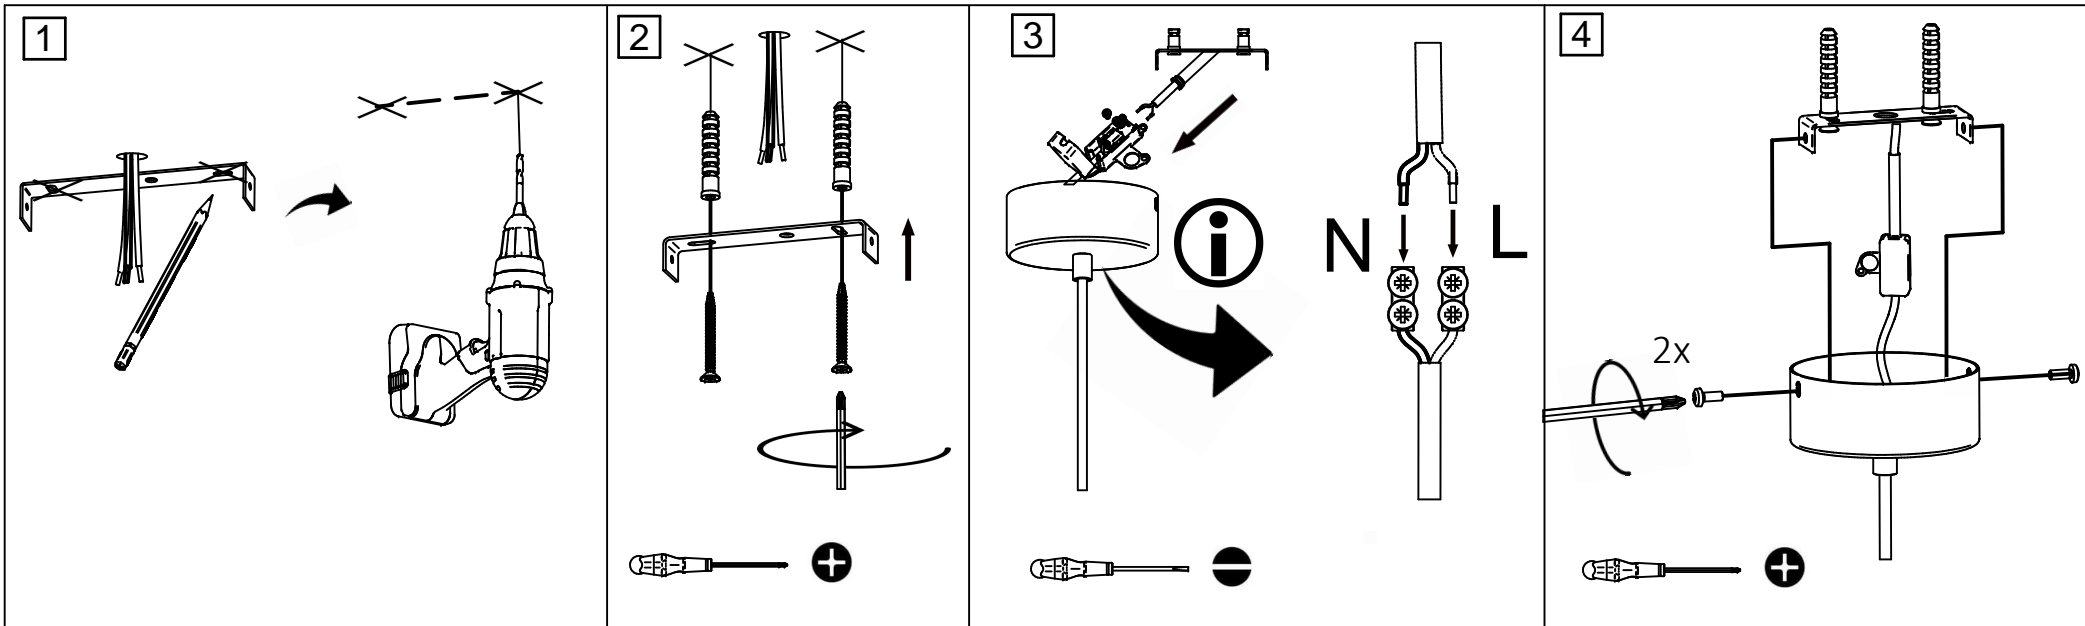

X1

X1

X2

X2

5564_ML

rue Radio-Londres
33130 Begles

MARKET SET

LA LUMIÈRE A DU STYLE

Une marque de **Corep**

Rue Radio-Londres - 33130 BÈGLES (FRANCE)
www.marketset.fr

5564_ML
rue Radio-Londres
33130 Begles

MARKET SET
LA LUMIÈRE A DU STYLE

Rue Radio-Londres - 33130 BÈGLES (FRANCE)
www.marketset.fr