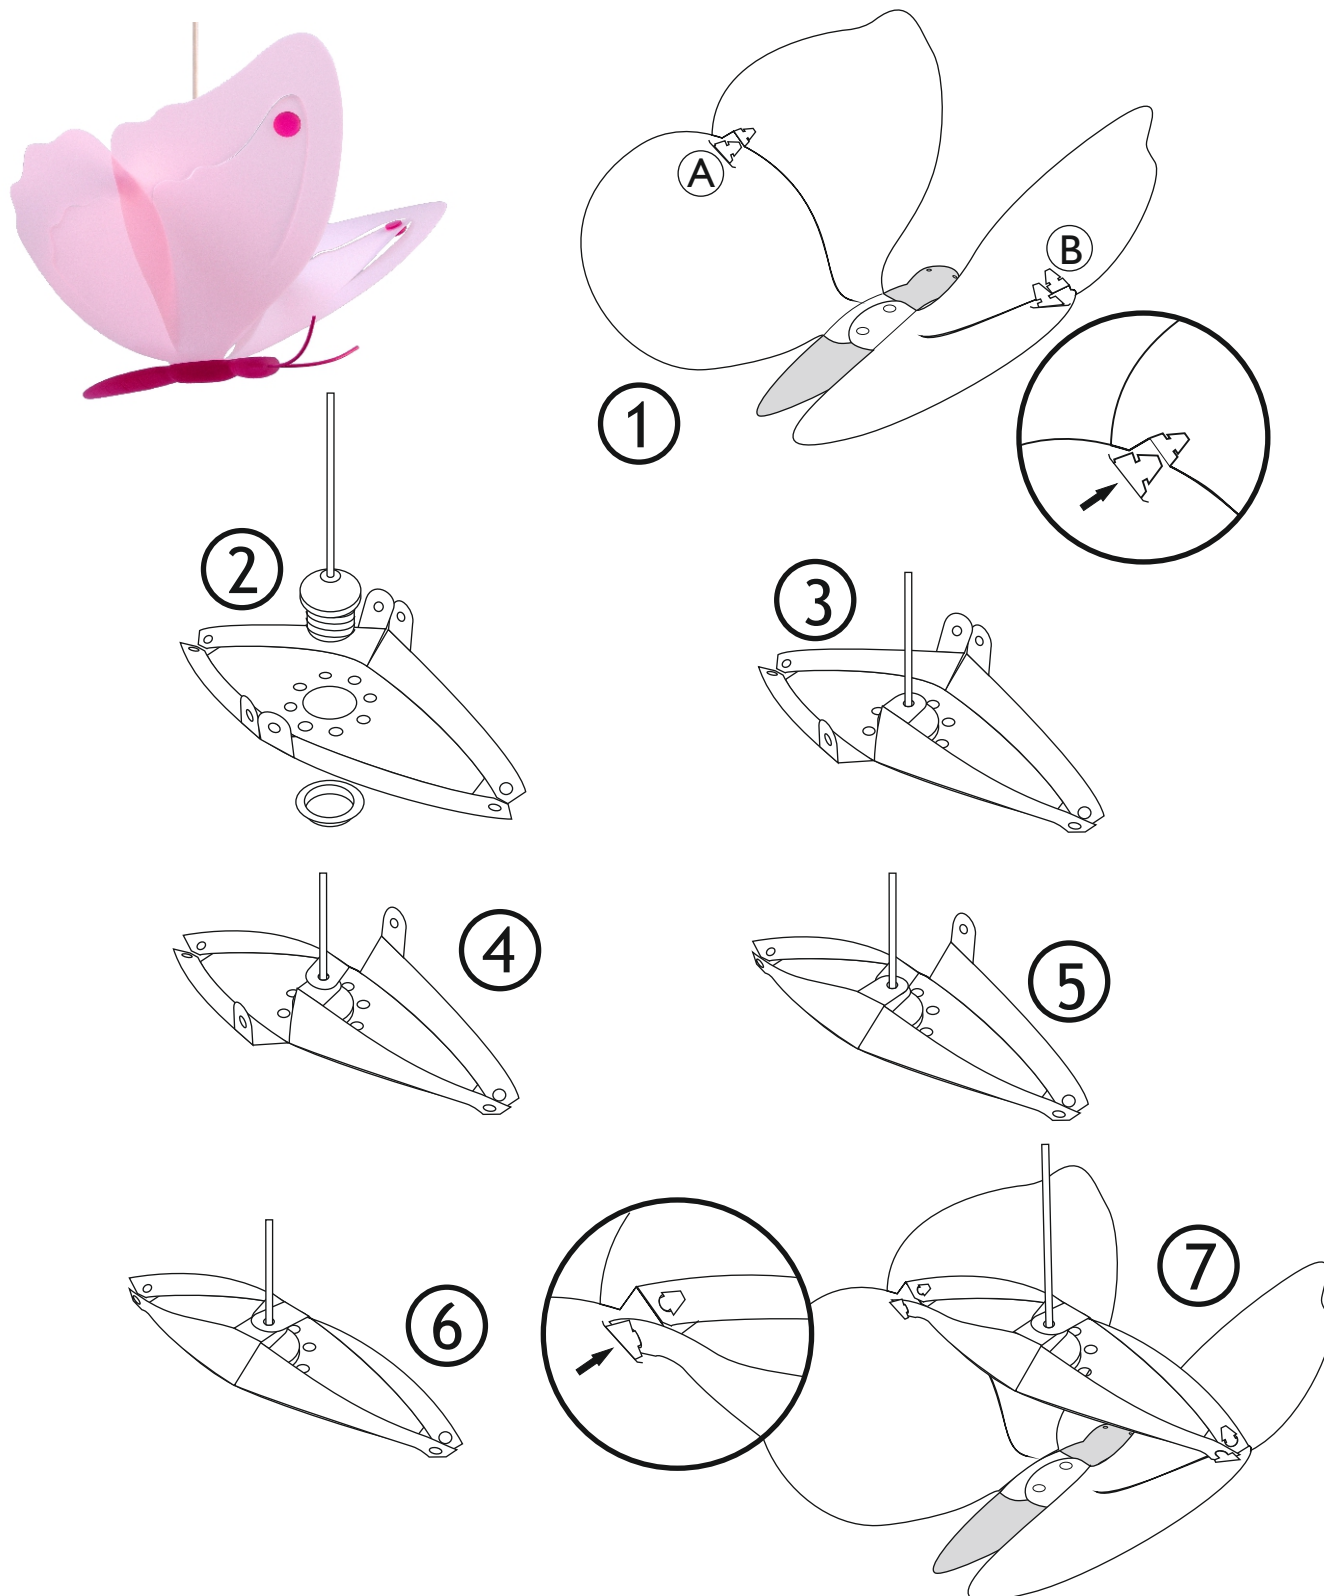

Montage de la suspension Papillon

Butterfly Ceiling Light assembly instructions

Attention !

Merci de tenir hors de portée des enfants les petits éléments et le sachet plastique.
 Les articles en pièces détachées contiennent de petites pièces ou des angles aigus qui peuvent être dangereux pour les enfants.
 Il faut donc être prudent à l'ouverture du sachet et à l'assemblage du produit. Le montage de ce produit doit être effectué par un adulte.

Be Careful !

This light and its content (plastic parts and plastic bags, small elements) needs to be kept away from children.
 Lights must always be installed by a qualified electrician

E27 - Ampoule 20 Watts maximum à économie d'énergie recommandée E27 - energy saving bulb 20 Watts maxi recommended

FABRICATION FRANCAISE / MADE IN FRANCE

LUMINAIRE DE CLASSE 2 - 230 VOLTS - 20 WATTS MAXIMUM - CONFORME AUX NORMES 