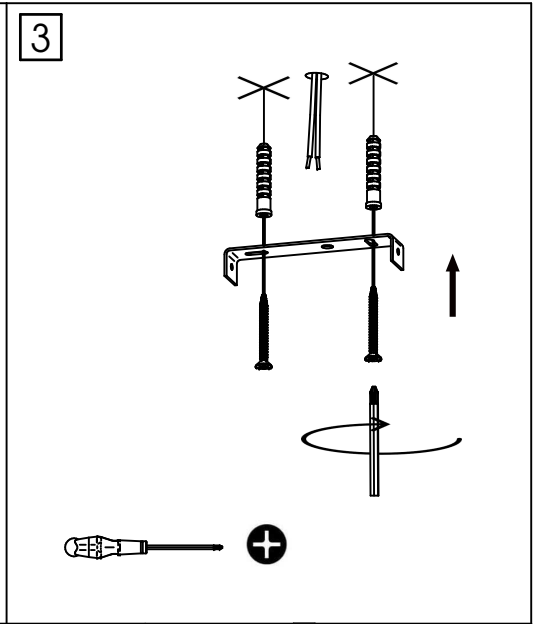

X1

X1

Ampoule non incluse  
Bulb not included

Vous aurez besoin de:  
You will need:

Kit de fixation non inclus:  
Fixing kit not included:

Sur votre produit, le symbole de la poubelle barrée d'une croix, indique qu'il est soumis à la directive européenne 2012/19/UE: les produits électriques, électroniques, les batteries et accumulateurs doivent impérativement faire l'objet d'un tri sélectif. Veuillez à déposer votre produit hors d'usage dans une poubelle appropriée, ou le restituer dans un point de collecte. Les collectivités ou les revendeurs vous communiquerons toutes les informations essentielles concernant l'élimination de votre ancien produit. Ne pas mettre votre ancien produit au rebut avec vos déchets ménagers permet de protéger l'environnement et la santé.

Pour utilisation intérieur uniquement  
For indoor use only

AL32172S  
rue Radio-Londres  
33130 BEGLES

**forestier**<sup>®</sup>  
PARIS

7

AL32172S  
rue Radio-Londres  
33130 BEGLES

8

Ampoule non incluse  
Bulb not included