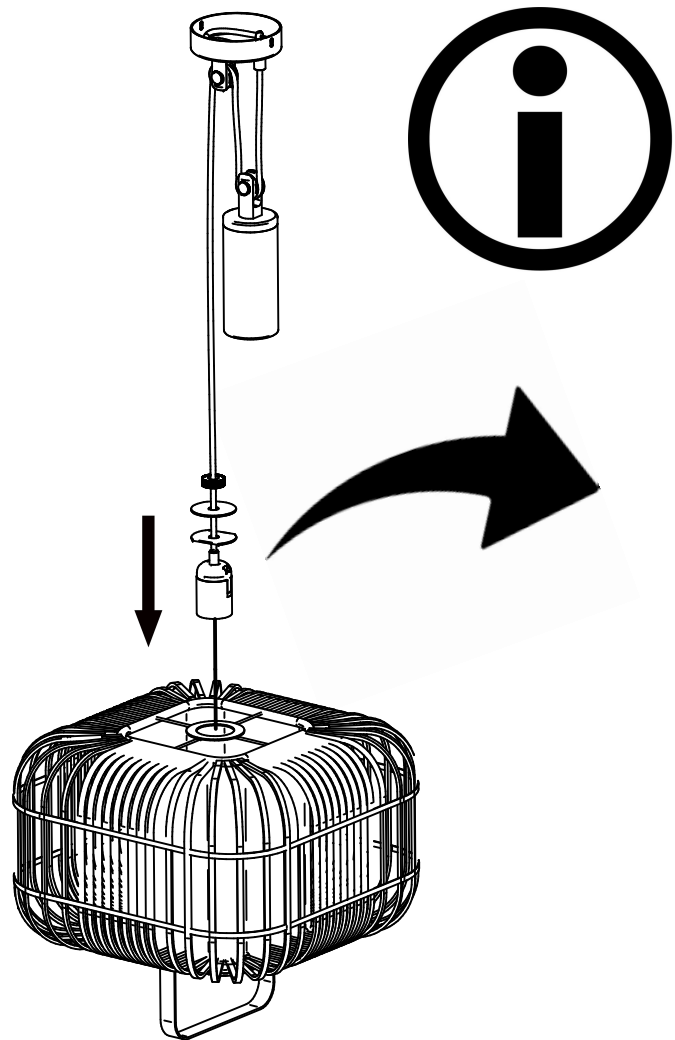

X1

X1

Ampoule non incluse  
Bulb not included

Vous aurez besoin de:  
You will need:

Kit de fixation non inclus:  
Fixing kit not included:

Sur votre produit, le symbole de la poubelle barrée d'une croix, indique qu'il est soumis à la directive européenne 2012/19/UE: les produits électriques, électroniques, les batteries et accumulateurs doivent impérativement faire l'objet d'un tri sélectif. Veuillez à déposer votre produit hors d'usage dans une poubelle appropriée, ou le restituer dans un point de collecte. Les collectivités ou les revendeurs vous communiquerons toutes les informations essentielles concernant l'élimination de votre ancien produit. Ne pas mettre votre ancien produit au rebut avec vos déchets ménagers permet de protéger l'environnement et la santé.

Pour utilisation intérieur uniquement  
For indoor use only

AL32172S  
rue Radio-Londres  
33130 BEGLES

**forestier**<sup>®</sup>  
PARIS

7

AL32172S  
rue Radio-Londres  
33130 BEGLES

8

Ampoule non incluse  
Bulb not included