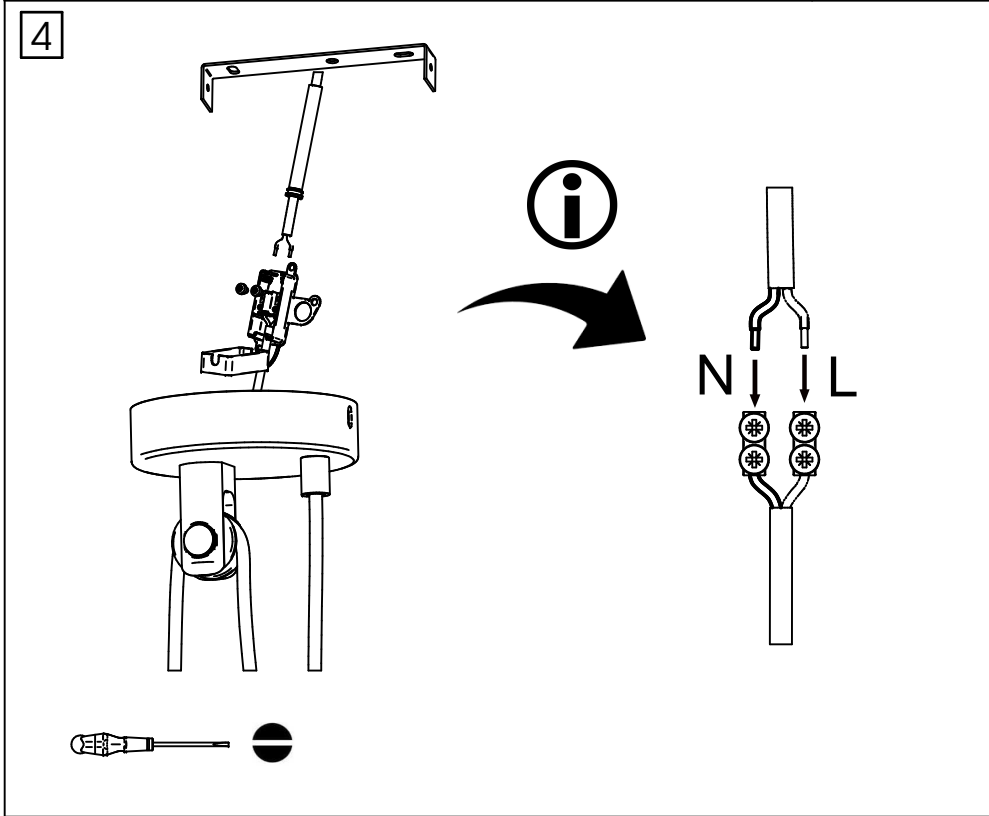

X1

X1

Ampoule non incluse  
Bulb not included

Vous aurez besoin de:  
You will need:

Kit de fixation non inclus:  
Fixing kit not included:

Sur votre produit, le symbole de la poubelle barrée d'une croix, indique qu'il est soumis à la directive européenne 2012/19/UE: les produits électriques, électroniques, les batteries et accumulateurs doivent impérativement faire l'objet d'un tri sélectif. Veuillez à déposer votre produit hors d'usage dans une poubelle appropriée, ou le restituer dans un point de collecte. Les collectivités ou les revendeurs vous communiquerons toutes les informations essentielles concernant l'élimination de votre ancien produit. Ne pas mettre votre ancien produit au rebut avec vos déchets ménagers permet de protéger l'environnement et la santé.

Pour utilisation intérieur uniquement  
For indoor use only

AL32172S  
rue Radio-Londres  
33130 BEGLES

**forestier**<sup>®</sup>  
PARIS

7

AL32172S  
rue Radio-Londres  
33130 BEGLES

8

Ampoule non incluse  
Bulb not included