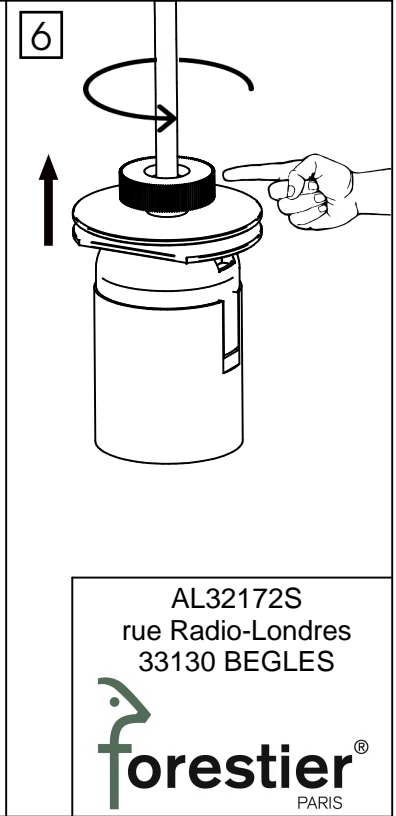

X1

X1

Ampoule non incluse  
Bulb not included

Vous aurez besoin de:  
You will need:

Kit de fixation non inclus:  
Fixing kit not included:

Sur votre produit, le symbole de la poubelle barrée d'une croix, indique qu'il est soumis à la directive européenne 2012/19/UE: les produits électriques, électroniques, les batteries et accumulateurs doivent impérativement faire l'objet d'un tri sélectif. Veuillez à déposer votre produit hors d'usage dans une poubelle appropriée, ou le restituer dans un point de collecte. Les collectivités ou les revendeurs vous communiquerons toutes les informations essentielles concernant l'élimination de votre ancien produit. Ne pas mettre votre ancien produit au rebut avec vos déchets ménagers permet de protéger l'environnement et la santé.

Pour utilisation intérieur uniquement  
For indoor use only

AL32172S  
rue Radio-Londres  
33130 BEGLES

**forestier**<sup>®</sup>  
PARIS

7

AL32172S  
rue Radio-Londres  
33130 BEGLES

8

Ampoule non incluse  
Bulb not included