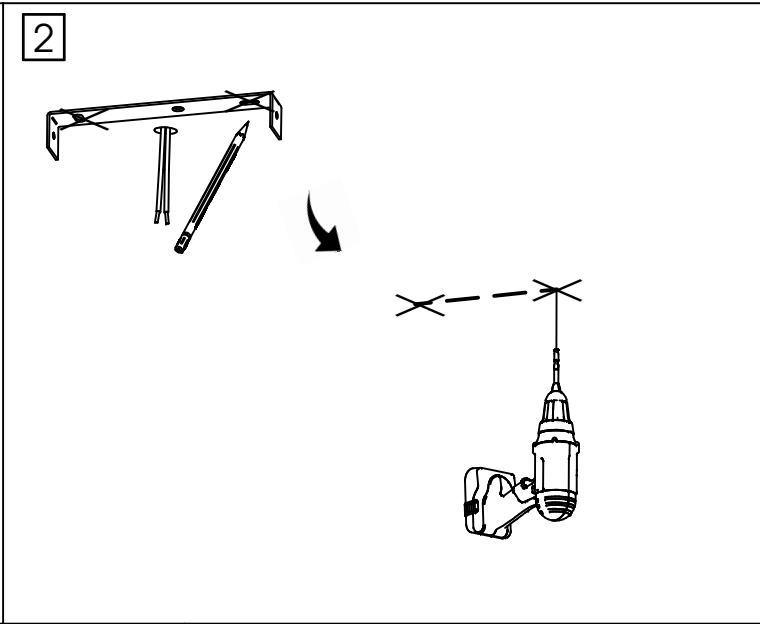

X1

X1

Ampoule non incluse  
Bulb not included

Vous aurez besoin de:  
You will need:

Kit de fixation non inclus:  
Fixing kit not included:

Sur votre produit, le symbole de la poubelle barrée d'une croix, indique qu'il est soumis à la directive européenne 2012/19/UE: les produits électriques, électroniques, les batteries et accumulateurs doivent impérativement faire l'objet d'un tri sélectif. Veuillez à déposer votre produit hors d'usage dans une poubelle appropriée, ou le restituer dans un point de collecte. Les collectivités ou les revendeurs vous communiquerons toutes les informations essentielles concernant l'élimination de votre ancien produit. Ne pas mettre votre ancien produit au rebut avec vos déchets ménagers permet de protéger l'environnement et la santé.

Pour utilisation intérieur uniquement  
For indoor use only

AL32172S  
rue Radio-Londres  
33130 BEGLES

**forestier**<sup>®</sup>  
PARIS

7

AL32172S  
rue Radio-Londres  
33130 BEGLES

8

Ampoule non incluse  
Bulb not included