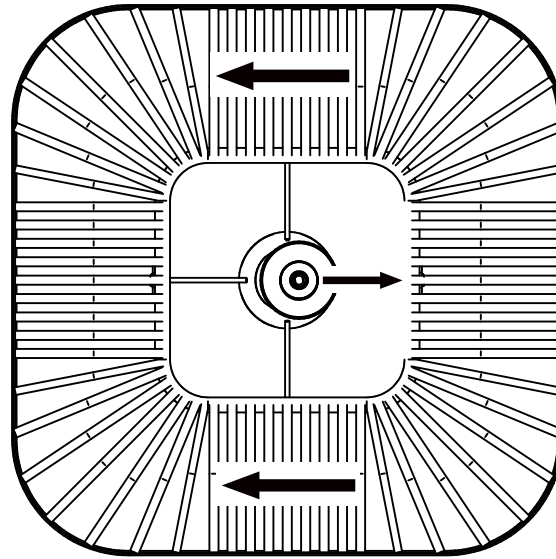

AL32172S
rue Radio-Londres
33130 BEGLES