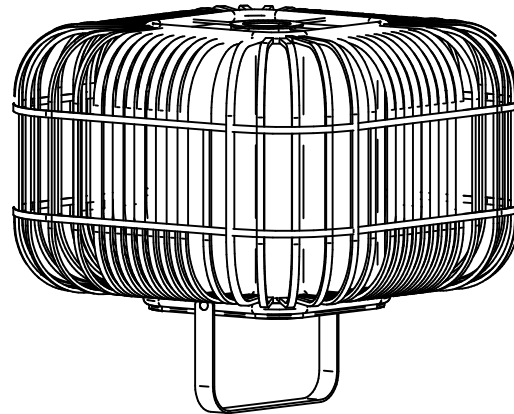

X1

X1

Ampoule non incluse  
Bulb not included

Vous aurez besoin de:  
You will need:

Kit de fixation non inclus:  
Fixing kit not included:

Sur votre produit, le symbole de la poubelle barrée d'une croix, indique qu'il est soumis à la directive européenne 2012/19/UE: les produits électriques, électroniques, les batteries et accumulateurs doivent impérativement faire l'objet d'un tri sélectif. Veuillez à déposer votre produit hors d'usage dans une poubelle appropriée, ou le restituer dans un point de collecte. Les collectivités ou les revendeurs vous communiquerons toutes les informations essentielles concernant l'élimination de votre ancien produit. Ne pas mettre votre ancien produit au rebut avec vos déchets ménagers permet de protéger l'environnement et la santé.

Pour utilisation intérieur uniquement  
For indoor use only

AL32172S  
rue Radio-Londres  
33130 BEGLES

**forestier**<sup>®</sup>  
PARIS

7

AL32172S  
rue Radio-Londres  
33130 BEGLES

8

Ampoule non incluse  
Bulb not included