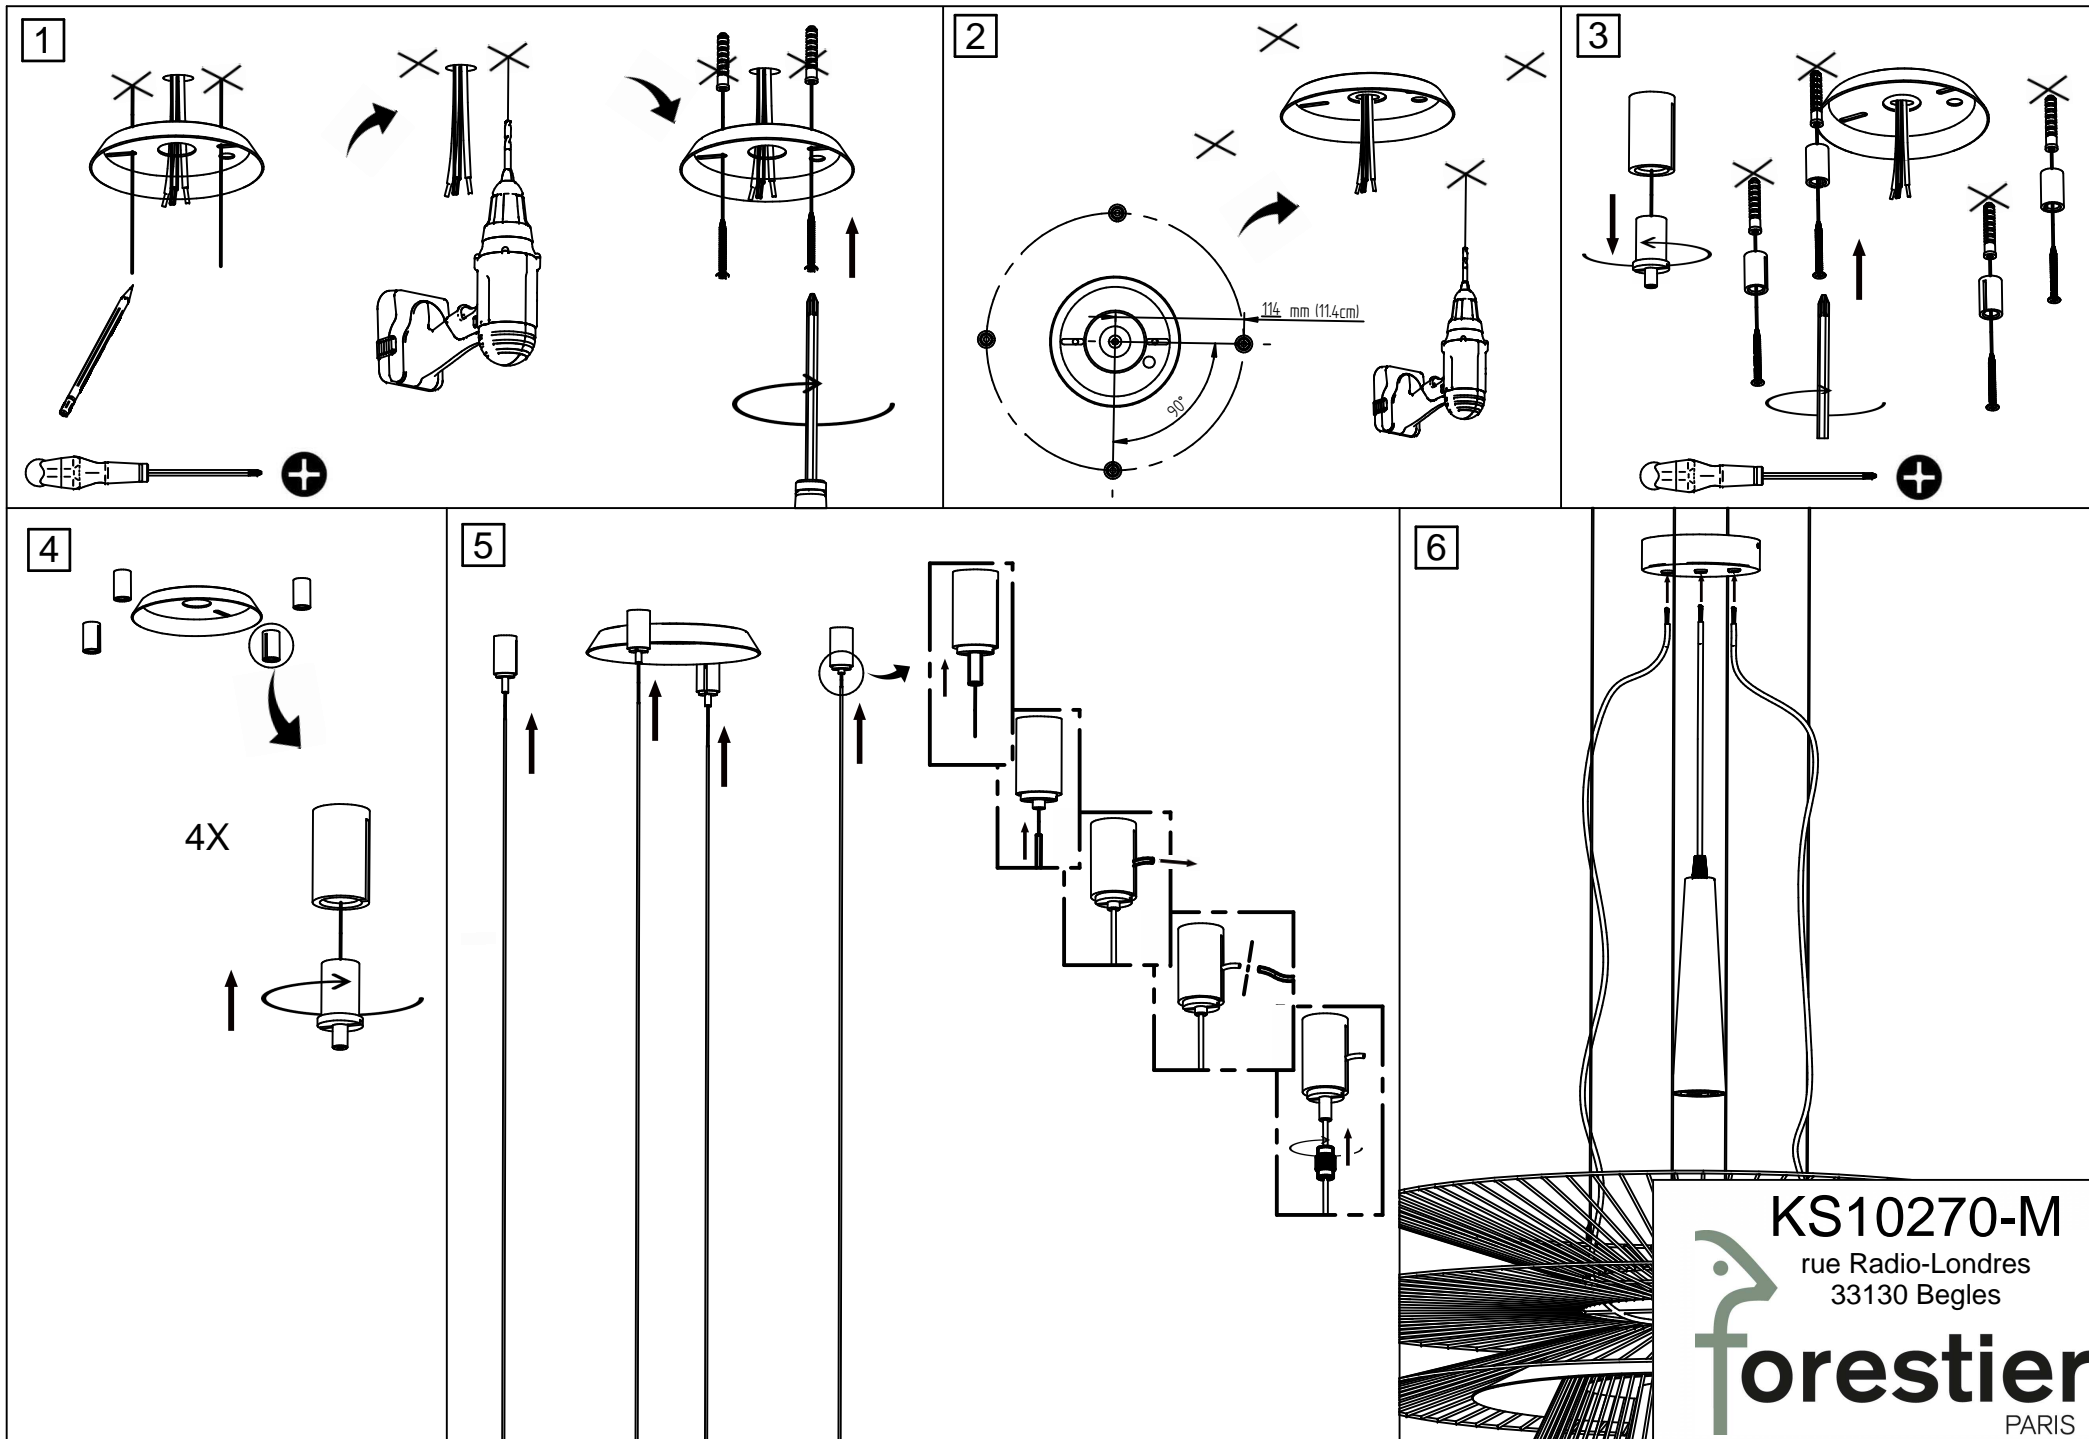

KS10270-M

rue Radio-Londres
33130 Begles

forestier
PARIS