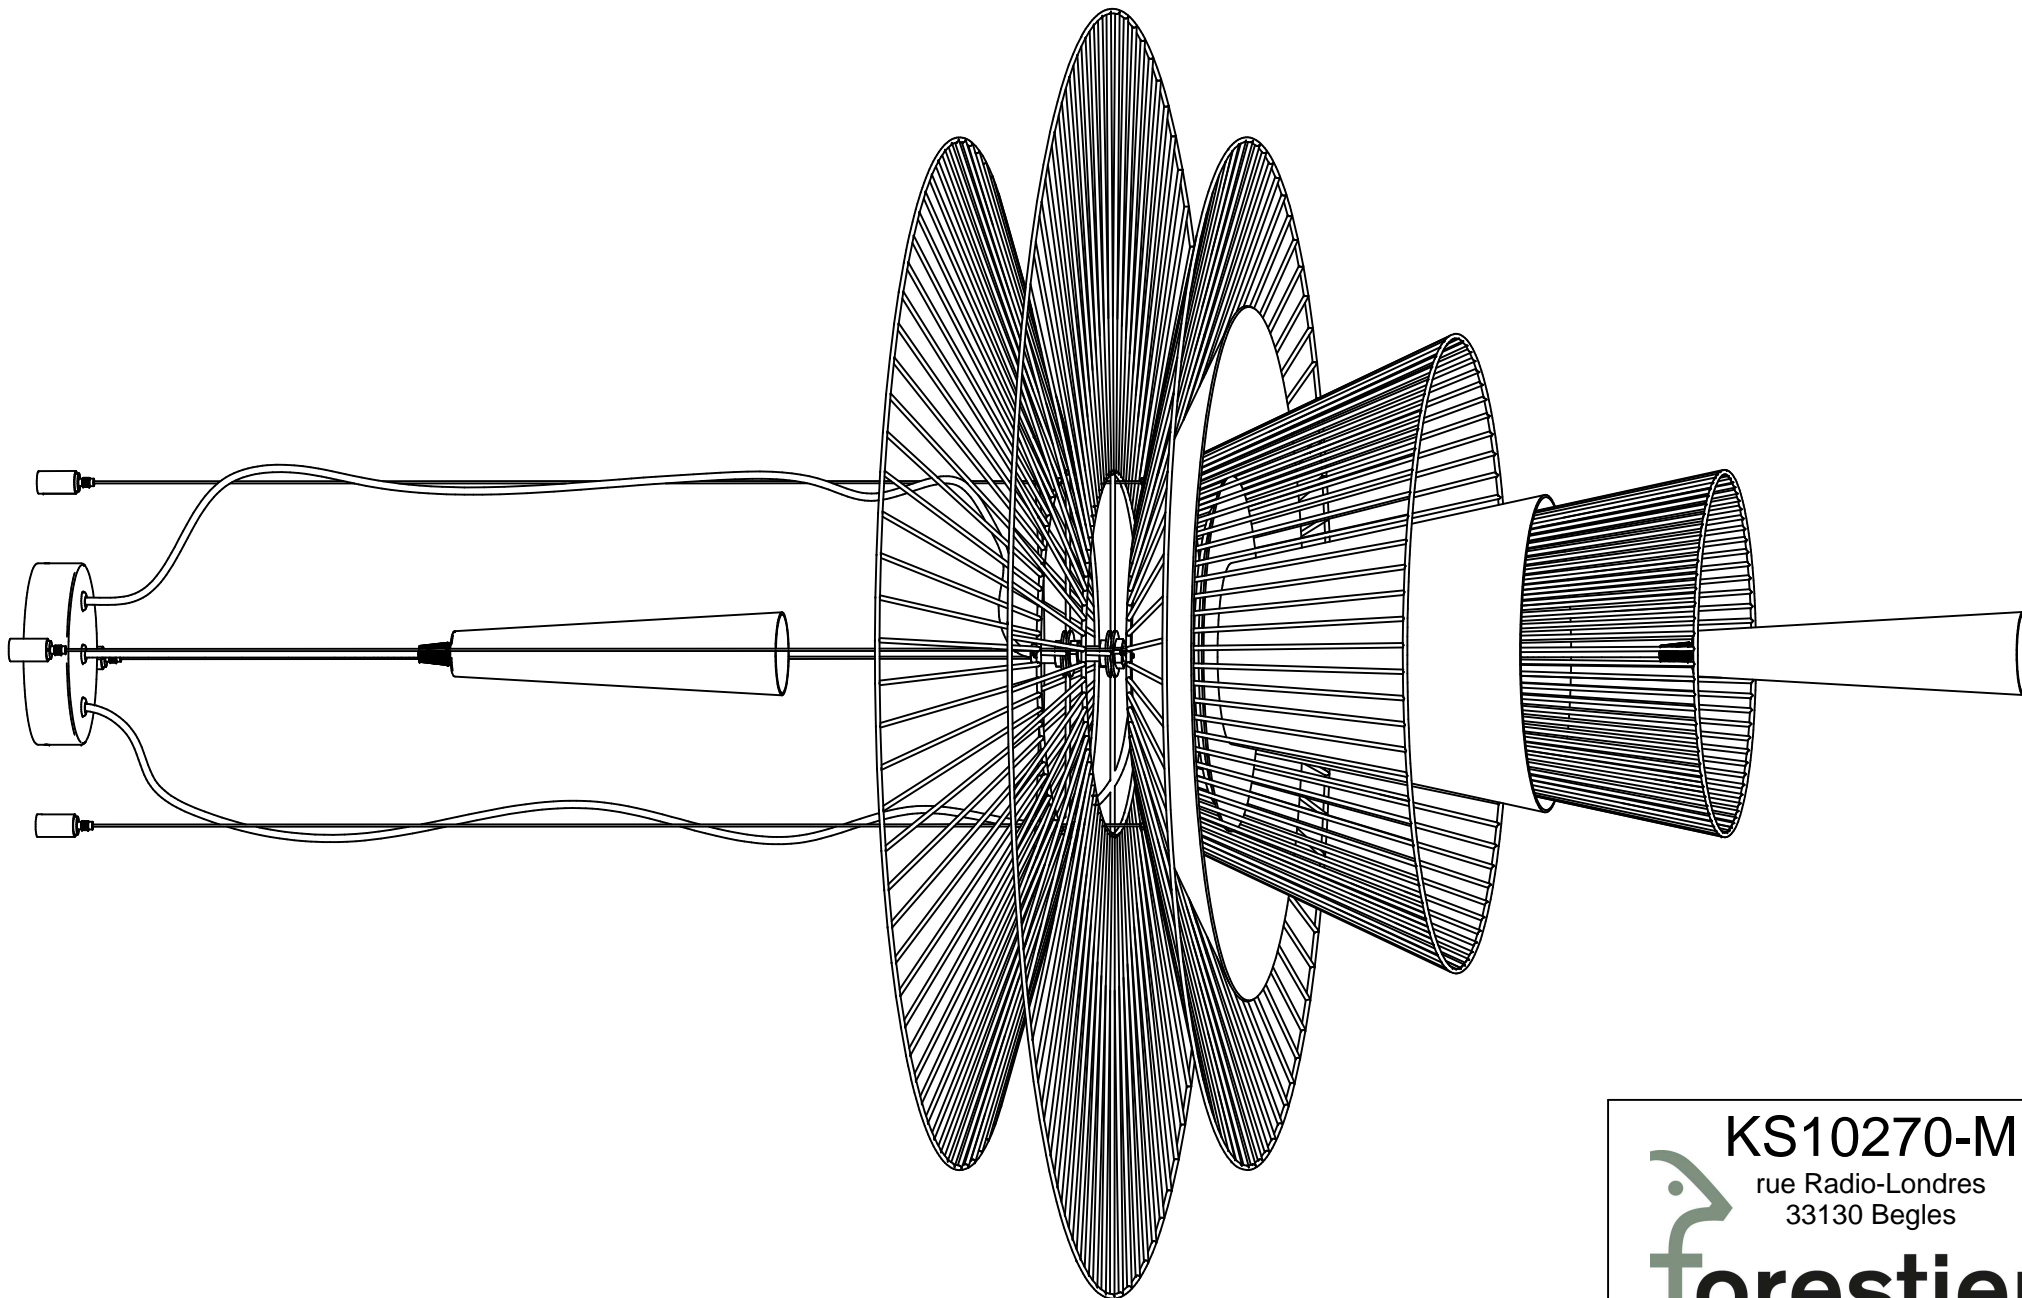

KS10270-M
rue Radio-Londres
33130 Begles

forestier
PARIS