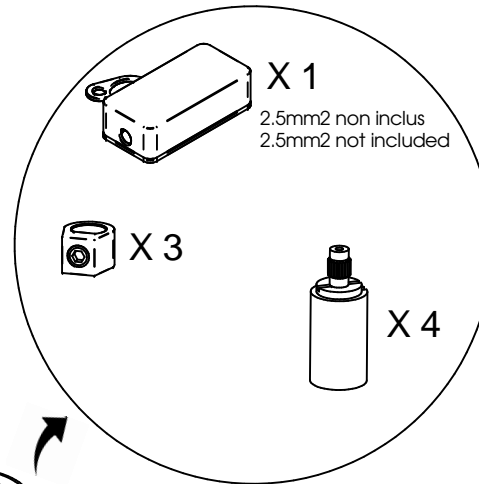

X 1

Doit être branché par une personne qualifiée
Must be connected by a qualified person

X 1
2.5mm2 non inclus
2.5mm2 not included

X 3

X 4

X 1

X 6

X 6

Vous aurez besoin de:
You will need:

Ampoule non incluse
Bulb not included

Sur votre produit, le symbole de la poubelle barrée d'une croix, indique qu'il est soumis à la directive européenne 2012/19/UE: les produits électriques, électroniques, les batteries et accumulateurs doivent impérativement faire l'objet d'un tri sélectif. Veuillez à déposer votre produit hors d'usage dans une poubelle appropriée, ou le restituer dans un point de collecte. Les collectivités ou les revendeurs vous communiquerons toutes les informations essentielles concernant l'élimination de votre ancien produit. Ne pas mettre votre ancien produit au rebut avec vos déchets ménagers permet de protéger l'environnement et la santé.