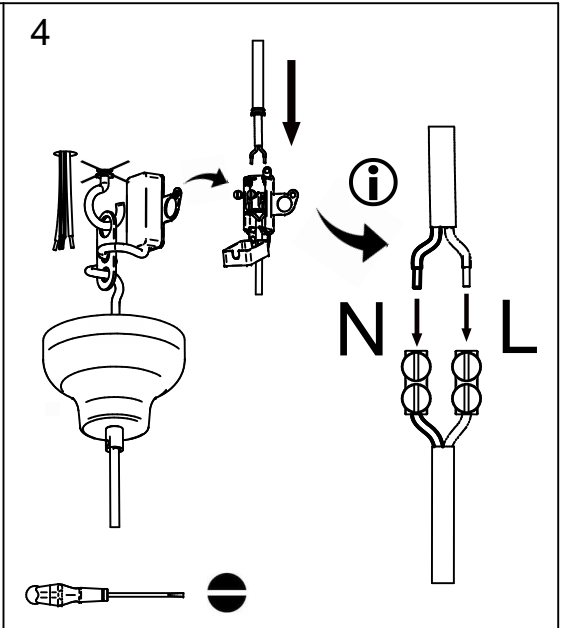

X1

X1

5616_D18

rue Radio-Londres
33130 Begles

MARKET SET

LA LUMIÈRE A DU STYLE

Une marque de 

Rue Radio-Londres - 33130 BÈGLES (FRANCE)

www.marketset.fr

5616_D18
rue Radio-Londres
33130 Begles

MARKET SET
LA LUMIÈRE A DU STYLE

Une marque de **Corep**

Rue Radio-Londres - 33130 BÈGLES (FRANCE)
www.marketset.fr