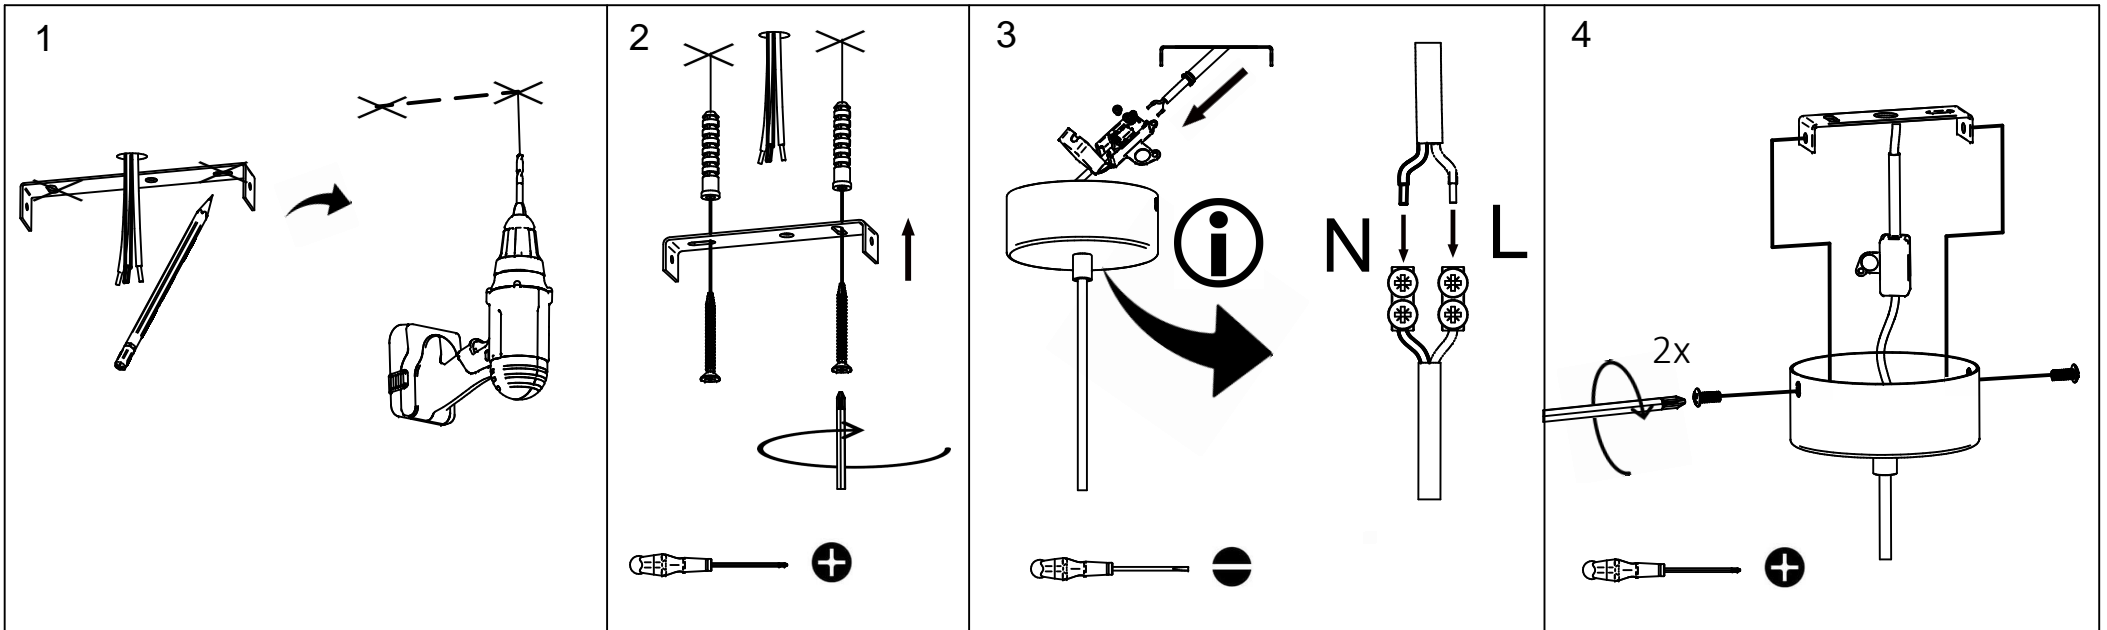

X1

X1

X2

X2

5614\_L

rue Radio-Londres  
33130 Begles

MARKET SET

LA LUMIÈRE A DU STYLE

Une marque de Corep

Rue Radio-Londres - 33130 BÈGLES (FRANCE)

www.marketset.fr

**5614\_L**  
 rue Radio-Londres  
 33130 Begles

**MARKET SET**  
 LA LUMIÈRE A DU STYLE

Une marque de **Corep**

Rue Radio-Londres - 33130 BÈGLES (FRANCE)  
[www.marketset.fr](http://www.marketset.fr)