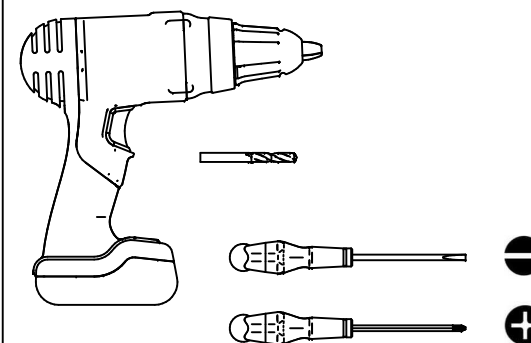

Ampoule non incluse
Bulb not included

Vous aurez besoin de:
You will need:

Sur votre produit, le symbole de la poubelle barrée d'une croix, indique qu'il est soumis à la directive européenne 2012/19/UE: les produits électriques, électroniques, les batteries et accumulateurs doivent impérativement faire l'objet d'un tri sélectif. Veuillez à déposer votre produit hors d'usage dans une poubelle appropriée, ou le restituer dans un point de collecte. Les collectivités ou les revendeurs vous communiquerons toutes les informations essentielles concernant l'élimination de votre ancien produit. Ne pas mettre votre ancien produit au rebut avec vos déchets ménagers permet de protéger l'environnement et la santé.