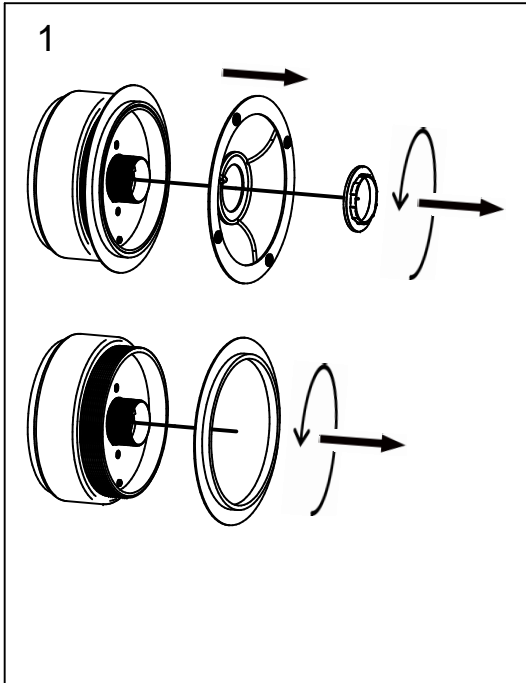

Ampoule non incluse
Bulb not included

JS10490
rue Radio-Londres
33130 Begles
forestier
PARIS