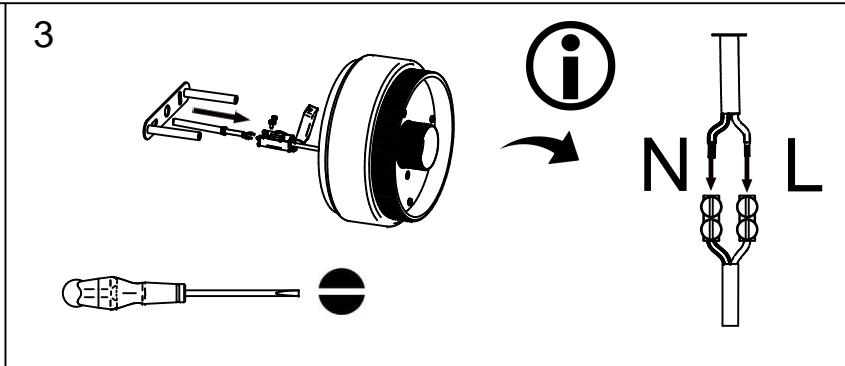

Ampoule non incluse
Bulb not included

JS10490
rue Radio-Londres
33130 Begles
forestier
PARIS