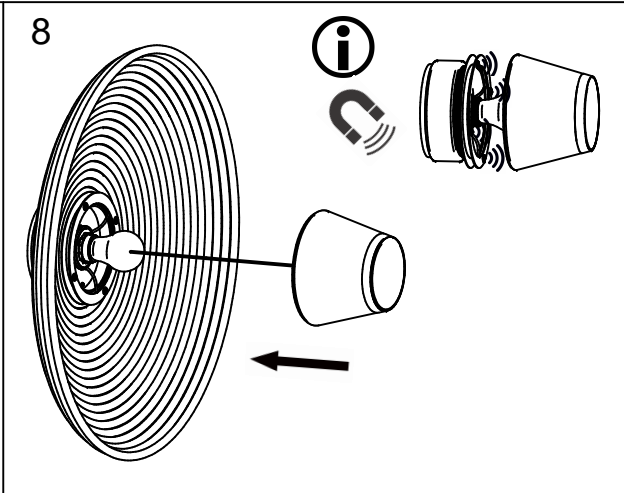

Ampoule non incluse
Bulb not included

JS10490
rue Radio-Londres
33130 Begles
forestier
PARIS