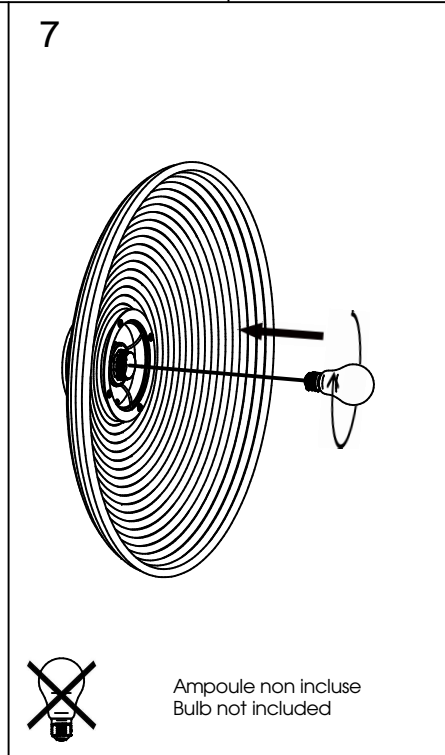

Ampoule non incluse
Bulb not included

JS10490
rue Radio-Londres
33130 Begles
forestier
PARIS