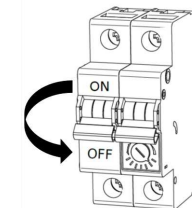

Ø17cm

Ø100cm

Ø19cm

Ampoule non incluse
Bulb not included

Vous aurez besoin de:
You will need:

Sur votre produit, le symbole de la poubelle barrée d'une croix, indique qu'il est soumis à la directive européenne 2012/19/UE: les produits électriques, électroniques, les batteries et accumulateurs doivent impérativement faire l'objet d'un tri sélectif. Veuillez à déposer votre produit hors d'usage dans une poubelle appropriée, ou le restituer dans un point de collecte. Les collectivités ou les revendeurs vous communiquerons toutes les informations essentielles concernant l'élimination de votre ancien produit. Ne pas mettre votre ancien produit au rebut avec vos déchets ménagers permet de protéger l'environnement et la santé.