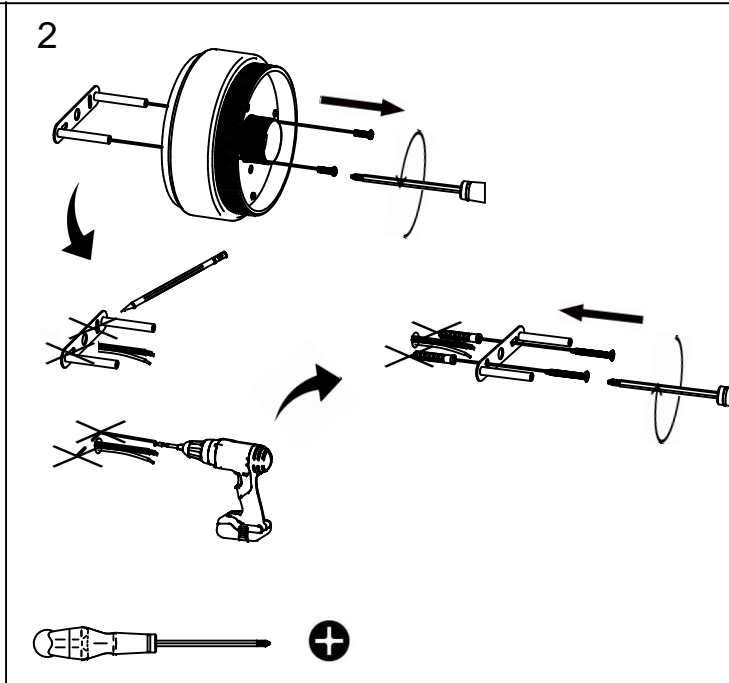

Ampoule non incluse
Bulb not included

JS10490
rue Radio-Londres
33130 Begles
forestier
PARIS