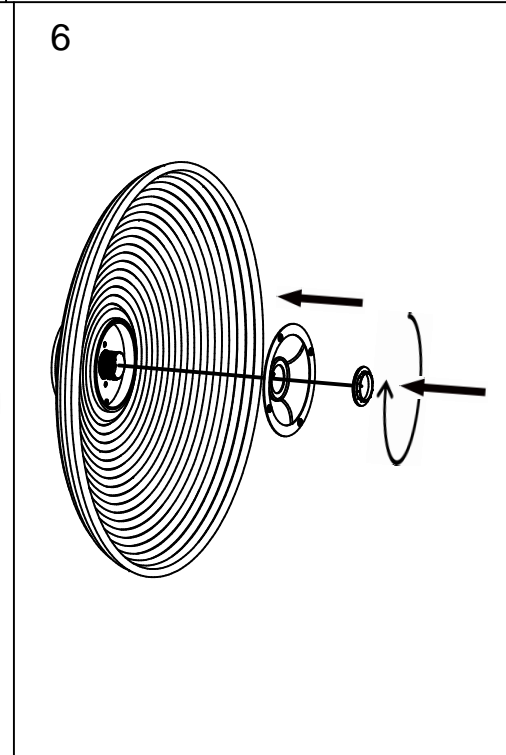

Ampoule non incluse
Bulb not included

JS10490
rue Radio-Londres
33130 Begles
forestier
PARIS