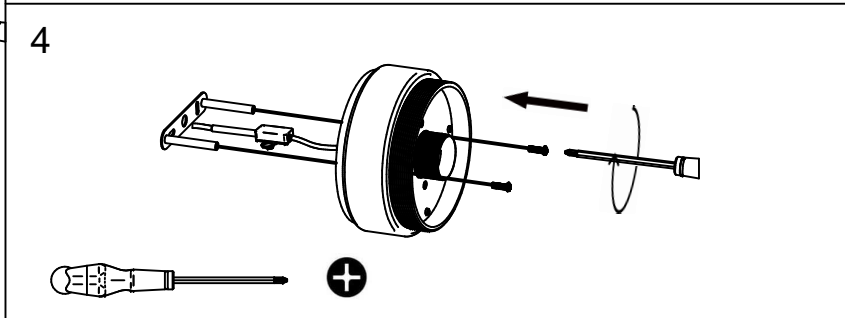

Ampoule non incluse
Bulb not included

JS10490
rue Radio-Londres
33130 Begles
forestier
PARIS