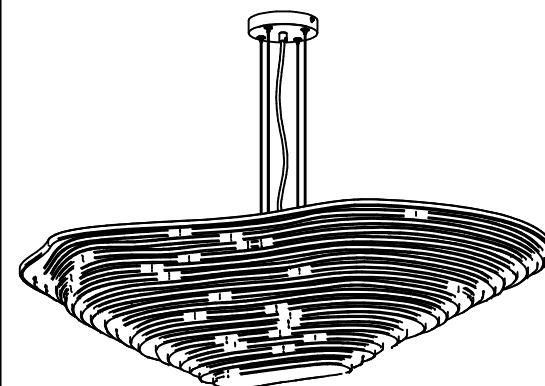

X 1

X 1

X 1

X 1

X1

X2

X2

Ampoule non incluse  
Bulb not included

Vous aurez besoin de:  
You will need:

Sur votre produit, le symbole de la poubelle barrée d'une croix, indique qu'il est soumis à la directive européenne 2012/19/UE: les produits électriques, électroniques, les batteries et accumulateurs doivent impérativement faire l'objet d'un tri sélectif. Veuillez à déposer votre produit hors d'usage dans une poubelle appropriée, ou le restituer dans un point de collecte. Les collectivités ou les revendeurs vous communiqueront toutes les informations essentielles concernant l'élimination de votre ancien produit. Ne pas mettre votre ancien produit au rebut avec vos déchets ménagers permet de protéger l'environnement et la santé.

Pour utilisation intérieur uniquement  
For indoor use only

**EF13170 L**  
rue Radio-Londres  
33130 Begles  
**forestier**  
PARIS

Ampoule non incluse  
Bulb not included

**EF13170 L**  
rue Radio-Londres  
33130 Begles