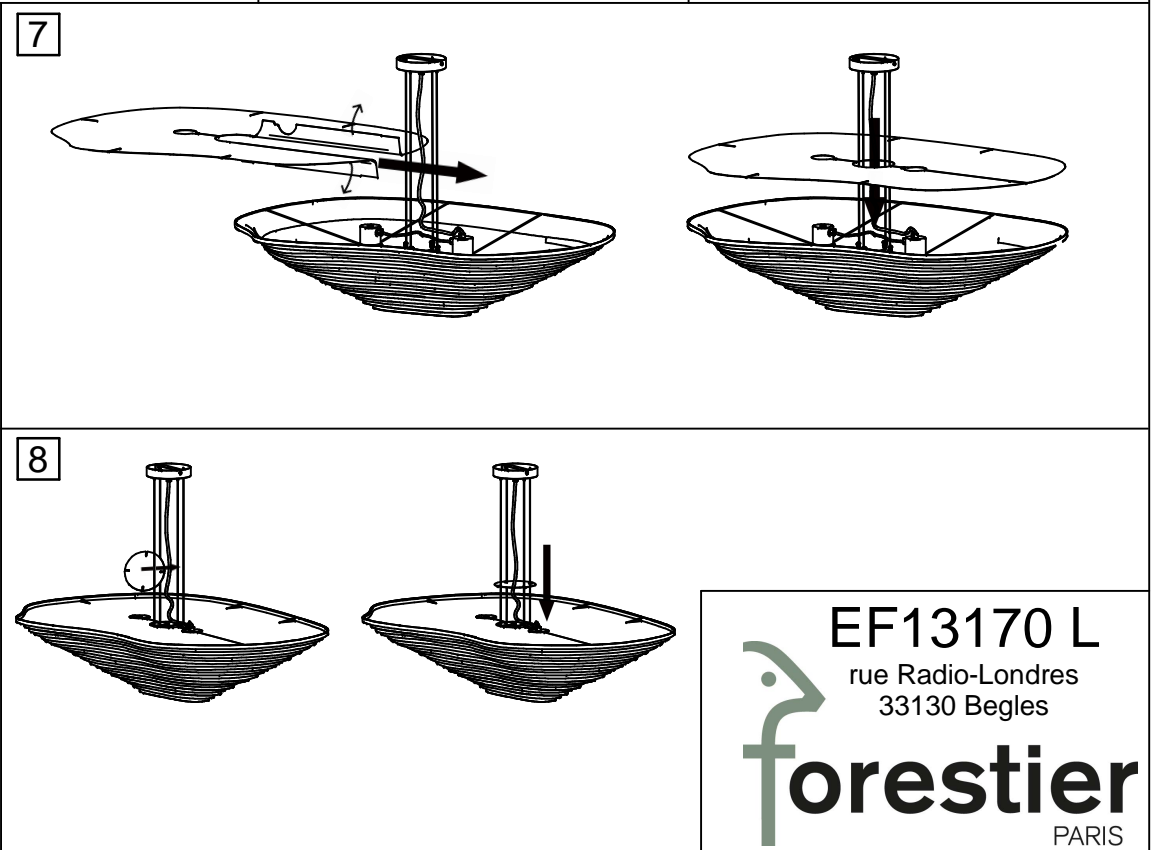

Vous aurez besoin de:  
You will need:

Sur votre produit, le symbole de la poubelle barrée d'une croix, indique qu'il est soumis à la directive européenne 2012/19/UE: les produits électriques, électroniques, les batteries et accumulateurs doivent impérativement faire l'objet d'un tri sélectif. Veuillez à déposer votre produit hors d'usage dans une poubelle appropriée, ou le restituer dans un point de collecte. Les collectivités ou les revendeurs vous communiqueront toutes les informations essentielles concernant l'élimination de votre ancien produit. Ne pas mettre votre ancien produit au rebut avec vos déchets ménagers permet de protéger l'environnement et la santé.

Pour utilisation intérieur uniquement  
For indoor use only

**EF13170 L**  
rue Radio-Londres  
33130 Begles  
**forestier**  
PARIS

Ampoule non incluse  
Bulb not included

**EF13170 L**  
rue Radio-Londres  
33130 Begles