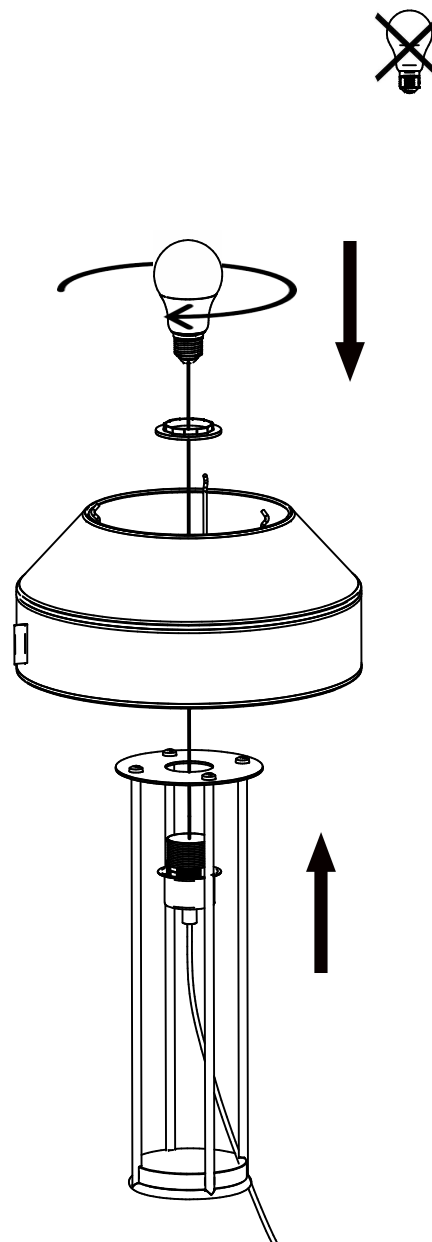

80183

rue Radio-Londres
33130 Begles

MARKET SET

LA LUMIÈRE A DU STYLE

Une marque de 

Rue Radio-Londres - 33130 BÈGLES (FRANCE)
www.marketset.fr

1

2

3

4

80183

rue Radio-Londres
33130 Begles

MARKET SET

LA LUMIÈRE A DU STYLE

Une marque de 

Rue Radio-Londres - 33130 BÈGLES (FRANCE)