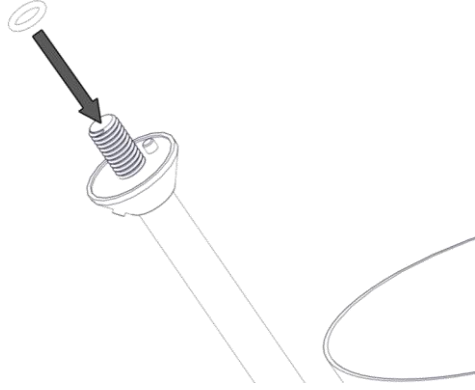

**Sammode
Studio**

G24

Sammode Studio

Installation & raccordement / Wiring / Verkabelung

1.

2.

3.

4.

Lampe / Lamp / Lampe :
E27 – A60 – Max 11W (non
fournie / not included / nicht zur
Verfügung gestellt) – LED
dimmable – 230V 50Hz