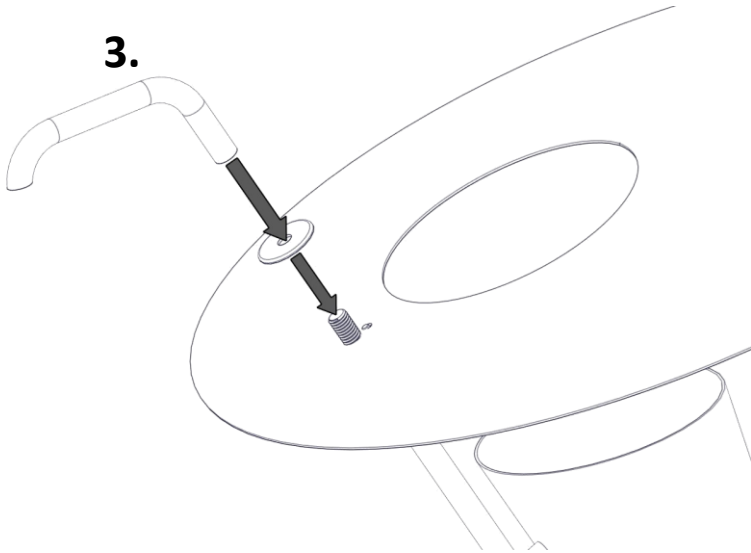

**Sammode
Studio**

G24

Sammode Studio

Installation & raccordement / Wiring / Verkabelung

1.

2.

3.

4.

Lampe / Lamp / Lampe :
E27 – A60 – Max 11W (non
fournie / not included / nicht zur
Verfügung gestellt) – LED
dimmable – 230V 50Hz