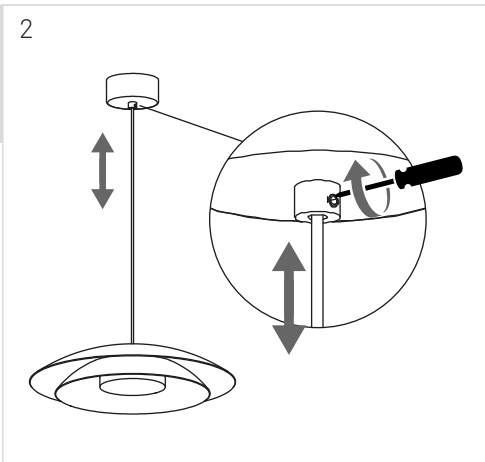

**NOWAY**

PENDANT 350

**LedsC4**

**LightForLife**

 2.4 GHz <del>5</del> Hz	1  ON	2  <a href="http://smartapp.tuya.com/lightforlifsmart">smartapp.tuya.com/lightforlifsmart</a>
3  ON	4  5s	5  
6 		

APP

[leds-c4.com/sites/default/files/media/files/manual-lightforlife-en.pdf](http://leds-c4.com/sites/default/files/media/files/manual-lightforlife-en.pdf)