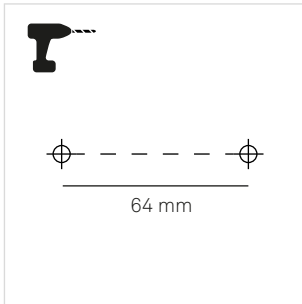

**NOWAY**

PENDANT 350

**LedsC4**

**LightForLife**

 2.4 GHz <del>5</del> Hz	1  ON	2  <a href="http://smartapp.tuya.com/lightforlifsmart">smartapp.tuya.com/lightforlifsmart</a>
3  ON	4  5s	5  
6 		

APP

[leds-c4.com/sites/default/files/media/files/manual-lightforlife-en.pdf](http://leds-c4.com/sites/default/files/media/files/manual-lightforlife-en.pdf)