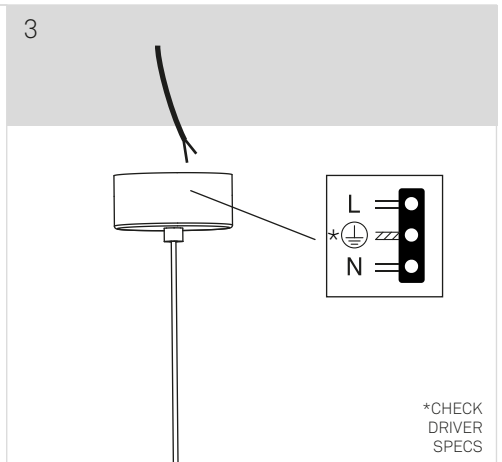

**NOWAY**

PENDANT 350

**LedsC4**

**LightForLife**

 2.4 GHz <del>5</del> Hz	1  ON	2  <a href="http://smartapp.tuya.com/lightforlifsmart">smartapp.tuya.com/lightforlifsmart</a>
3  ON	4  5s	5  
6 		

APP

[leds-c4.com/sites/default/files/media/files/manual-lightforlife-en.pdf](http://leds-c4.com/sites/default/files/media/files/manual-lightforlife-en.pdf)