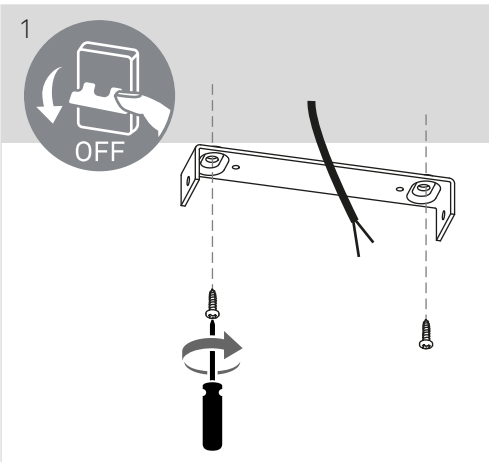

**NOWAY**

PENDANT 350

**LedsC4**

**LightForLife**

 2.4 GHz <del>5</del> Hz	1  ON	2  <a href="http://smartapp.tuya.com/lightforlifsmart">smartapp.tuya.com/lightforlifsmart</a>
3  ON	4  5s	5  
6 		

APP

[leds-c4.com/sites/default/files/media/files/manual-lightforlife-en.pdf](http://leds-c4.com/sites/default/files/media/files/manual-lightforlife-en.pdf)