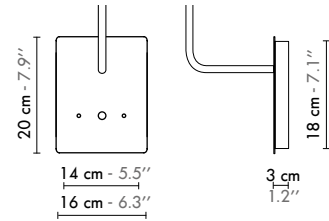

Fiche TECHNIQUE

SPEC sheet

Wall plate