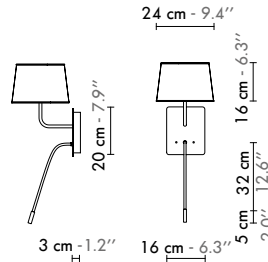

Fiche TECHNIQUE

SPEC sheet

Body