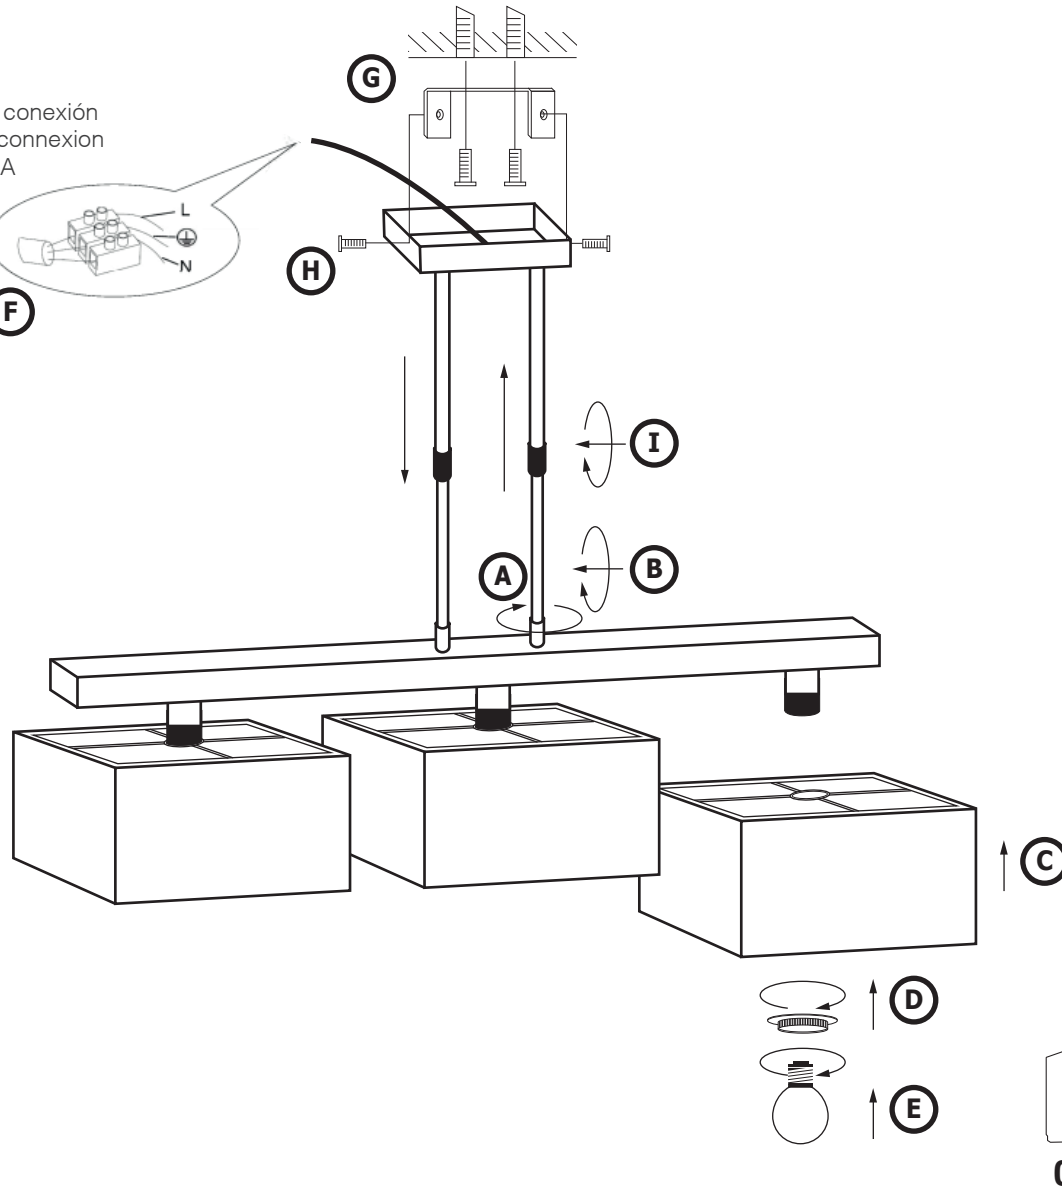

Tipo de conexión  
Type of connexion  
A

BOMBILLAS - BULBS

3 x E27 40W

ICONOS - ICONES

1	2	3
4 IP20	5	6
7	8	9

CARACTERÍSTICAS ESPECÍFICAS  
SPECIFIC FEATURES

220V-230V~ 50Hz