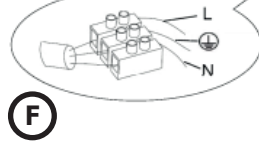

Tipo de conexión  
Type of connexion  
A

BOMBILLAS - BULBS

3 x E27 40W

ICONOS - ICONES

1	2	3
4 IP20	5	6
7	8	9

CARACTERÍSTICAS ESPECÍFICAS  
SPECIFIC FEATURES

220V-230V~ 50Hz