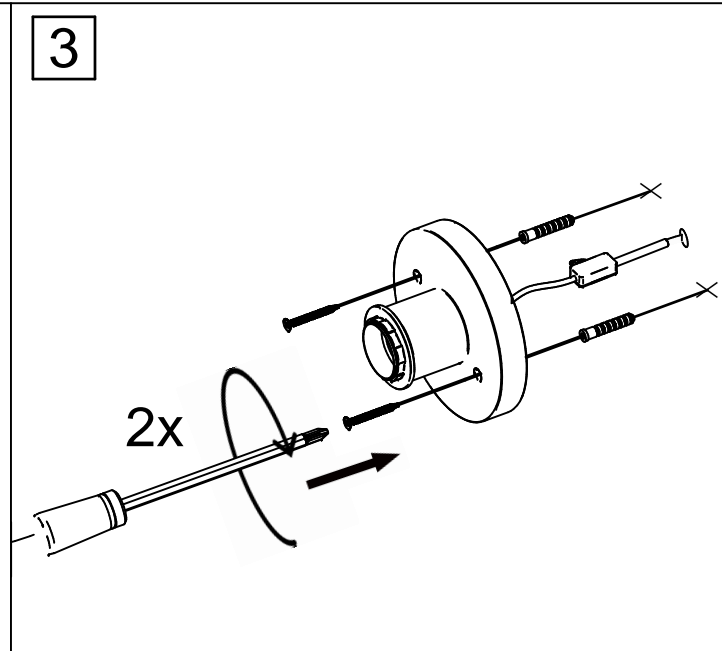

AL32190
rue Radio-Londres
33130 Begles

forestier
PARIS