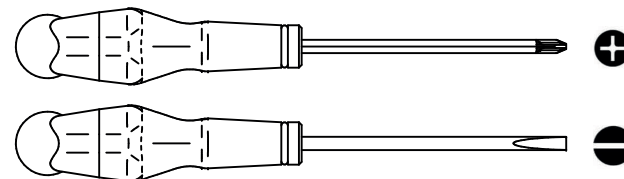

Pour utilisation à l'intérieur uniquement
For indoor use only

RECYCLAGE

Sur votre produit, le symbole de la poubelle barrée d'une croix, indique qu'il est soumis à la directive européenne 2012/19/UE : les produits électriques, électroniques, les batteries et accumulateurs doivent impérativement faire l'objet d'un tri sélectif. Veuillez à déposer votre produit hors d'usage dans une poubelle appropriée, ou le restituer dans un point de collecte. Les collectivités ou les revendeurs vous communiqueront toutes les informations essentielles concernant l'élimination de votre ancien produit. Ne pas mettre votre ancien produit au rebut avec vos déchets ménagers permet de protéger l'environnement et la santé.

Vous aurez besoin de:
You will need: