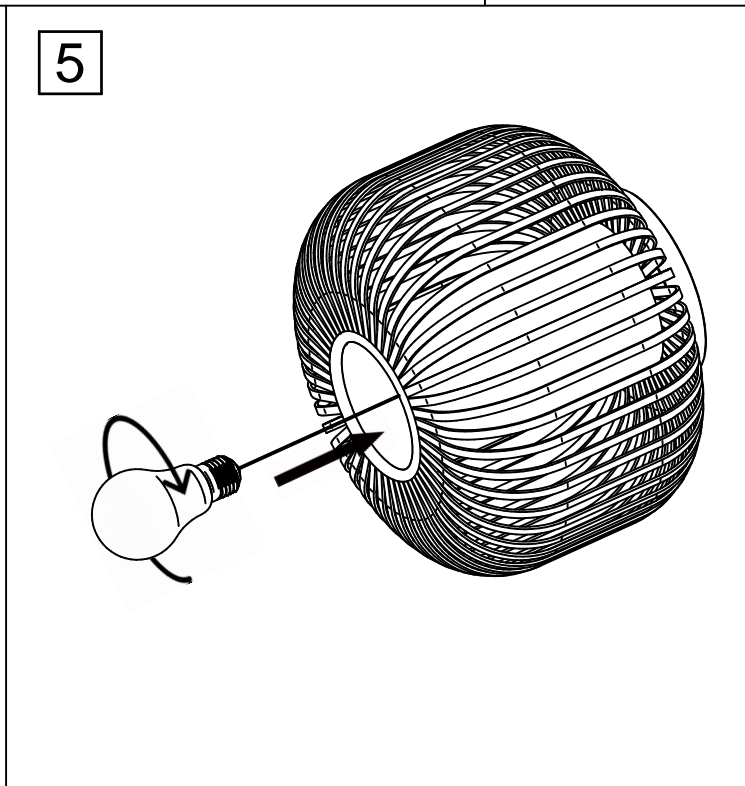

AL32190
rue Radio-Londres
33130 Begles

forestier
PARIS