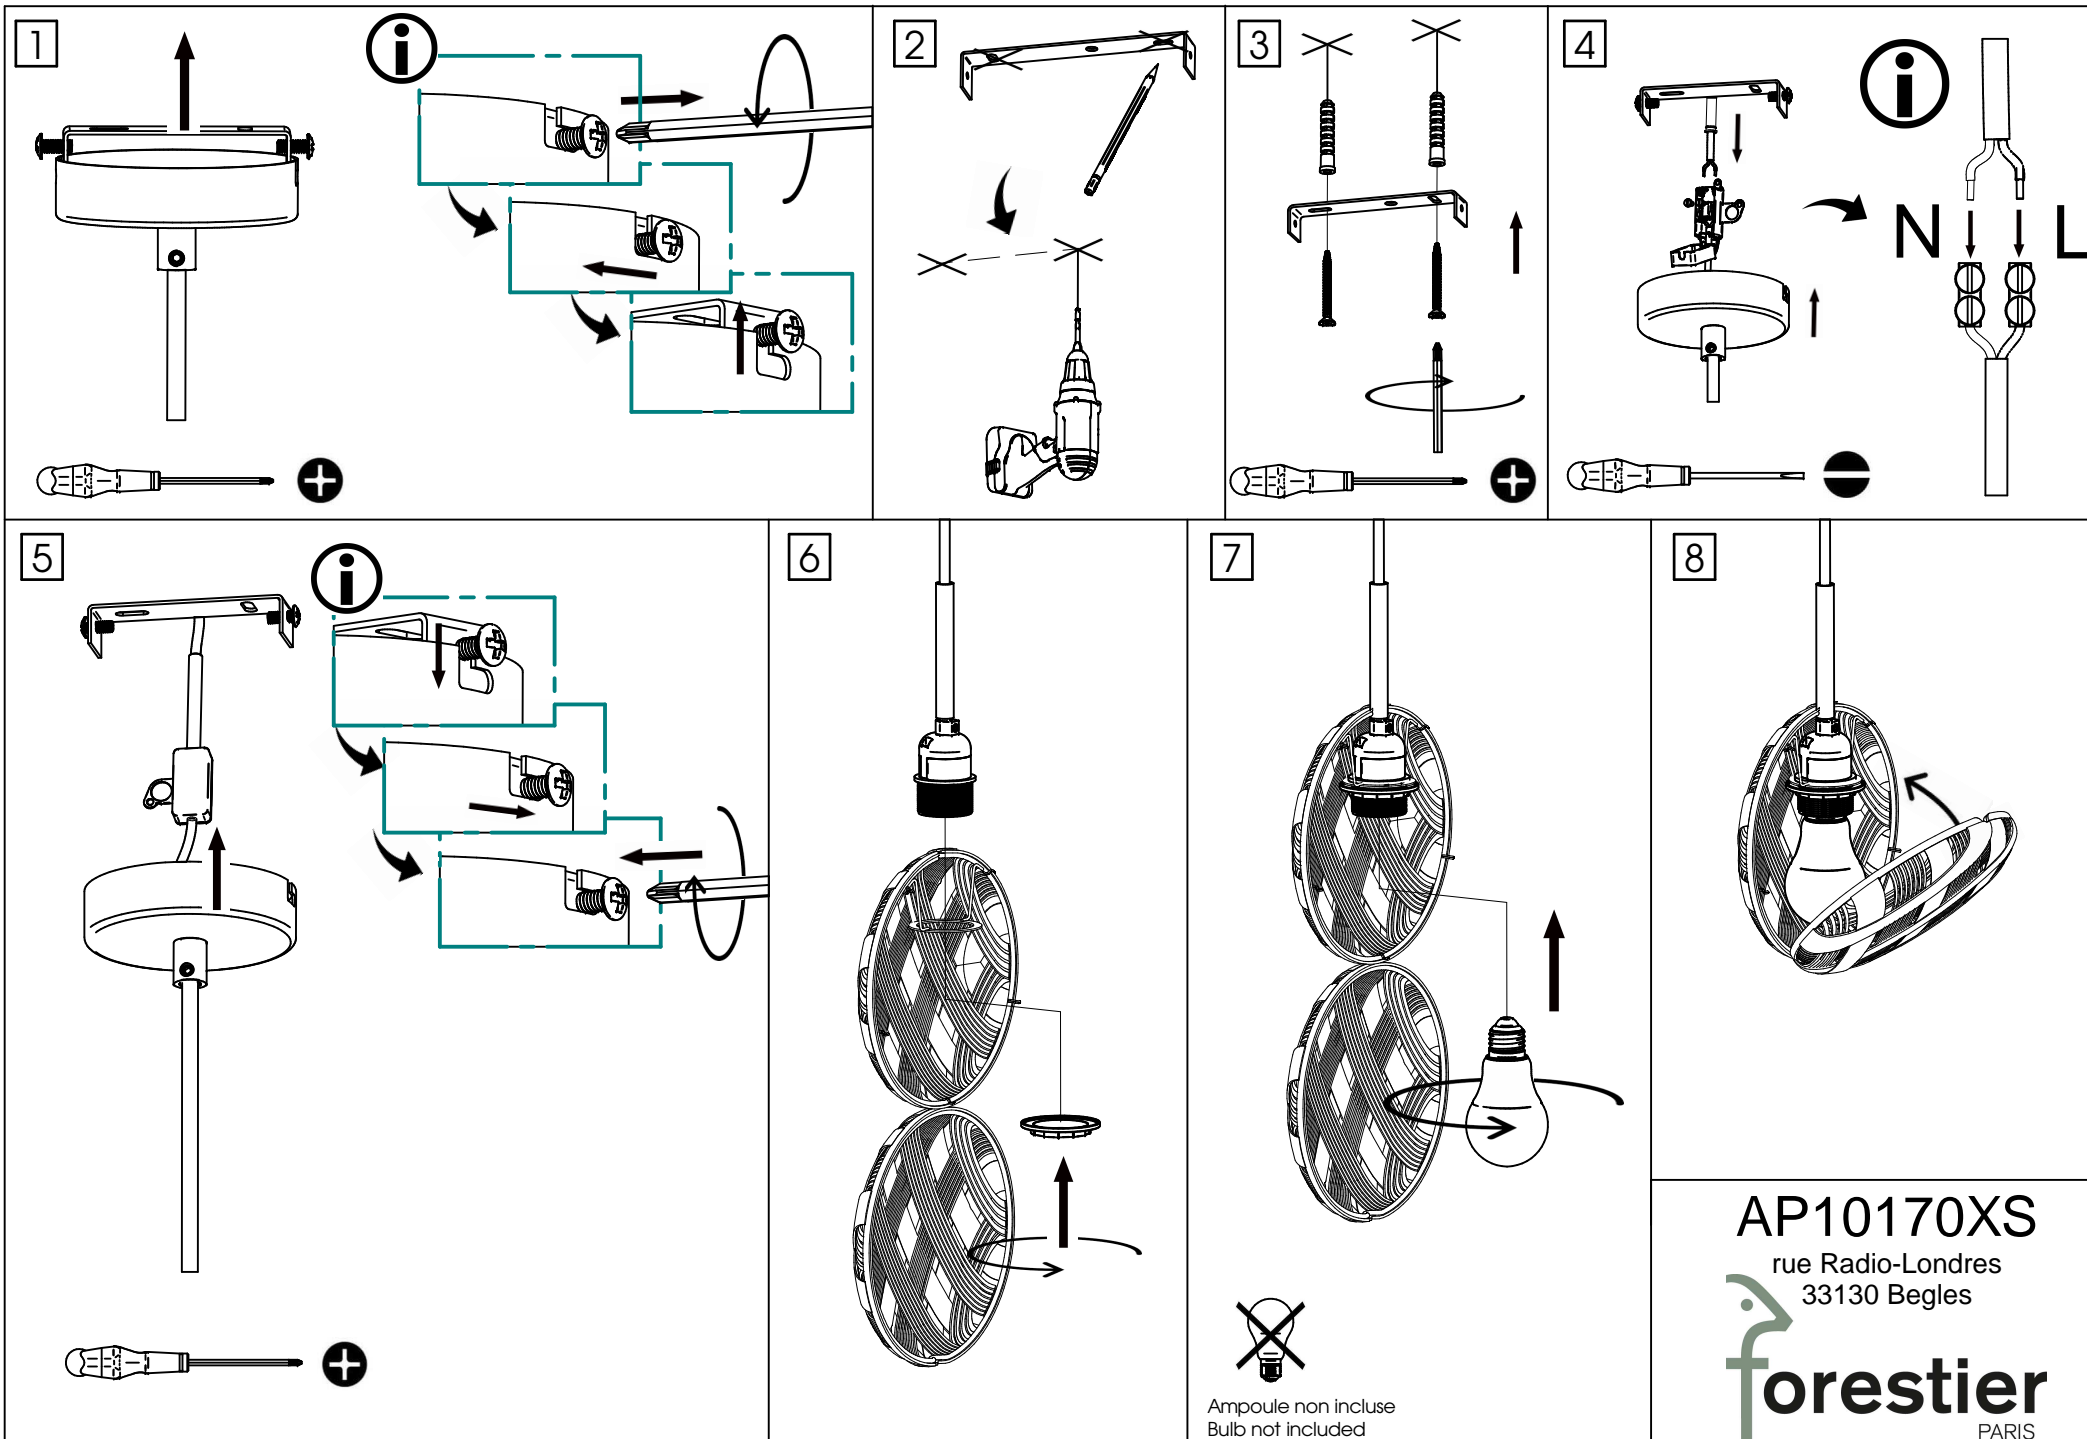

X1

X1

Non inclus :  
Not included :

Vous aurez besoin de:  
You will need:

Sur votre produit, le symbole de la poubelle barrée d'une croix, indique qu'il est soumis à la directive européenne 2012/19/UE: les produits électriques, électroniques, les batteries et accumulateurs doivent impérativement faire l'objet d'un tri sélectif. Veuillez à déposer votre produit hors d'usage dans une poubelle appropriée, ou le restituer dans un point de collecte. Les collectivités ou les revendeurs vous communiquerons toutes les informations essentielles concernant l'élimination de votre ancien produit. Ne pas mettre votre ancien produit au rebut avec vos déchets ménagers permet de protéger l'environnement et la santé.

Pour utilisation à l'intérieur uniquement  
For indoor use only

**AP10170XS**

rue Radio-Londres  
33130 Begles

**forestier**  
PARIS

1

2

3

4

5

6

7

8

Ampoule non incluse  
Bulb not included

AP10170XS  
rue Radio-Londres  
33130 Begles

forestier  
PARIS