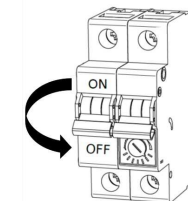

X 1

Non inclus
Not included

Vous aurez besoin de:
You will need:

Ø30-Ø40

Sur votre produit, le symbole de la poubelle barrée d'une croix, indique qu'il est soumis à la directive européenne 2012/19/UE: les produits électriques, électroniques, les batteries et accumulateurs doivent impérativement faire l'objet d'un tri sélectif. Veuillez à déposer votre produit hors d'usage dans une poubelle appropriée, ou le restituer dans un point de collecte. Les collectivités ou les revendeurs vous communiqueront toutes les informations essentielles concernant l'élimination de votre ancien produit. Ne pas mettre votre ancien produit au rebut avec vos déchets ménagers permet de protéger l'environnement et la santé.