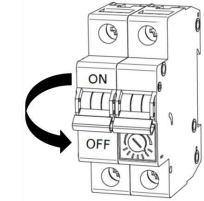

X 1

Non inclus
Not included

Vous aurez besoin de:
You will need:

Ø30-Ø40

Sur votre produit, le symbole de la poubelle barrée d'une croix, indique qu'il est soumis à la directive européenne 2012/19/UE: les produits électriques, électroniques, les batteries et accumulateurs doivent impérativement faire l'objet d'un tri sélectif. Veuillez à déposer votre produit hors d'usage dans une poubelle appropriée, ou le restituer dans un point de collecte. Les collectivités ou les revendeurs vous communiqueront toutes les informations essentielles concernant l'élimination de votre ancien produit. Ne pas mettre votre ancien produit au rebut avec vos déchets ménagers permet de protéger l'environnement et la santé.