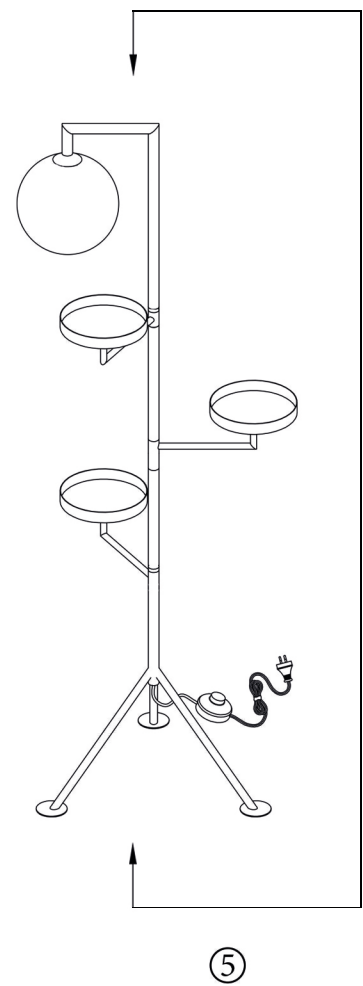

GLOBE BEN[®]

LIGHTING

"ASTORIA"
Art No2020

Håll upp och nere för att slutligen skruva ihop lampan för stabilisering

For stabilization, hold together the top with the bottom part and screw them together.