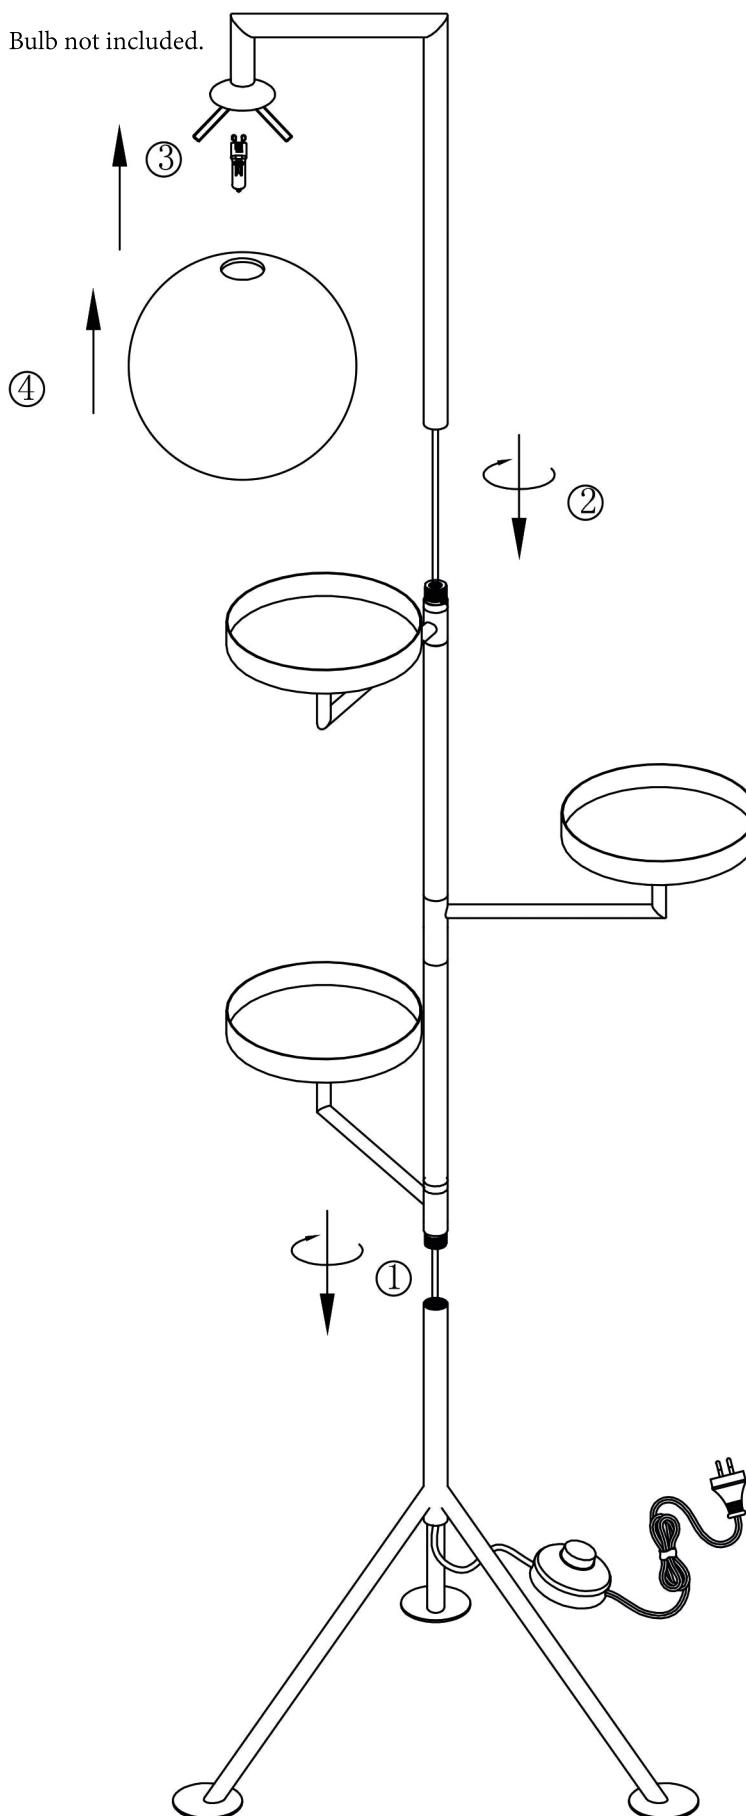

GLOBE BEN[®]

LIGHTING

"ASTORIA"
Art No2020

Håll upp och nere för att slutligen skruva ihop lampan för stabilisering

For stabilization, hold together the top with the bottom part and screw them together.